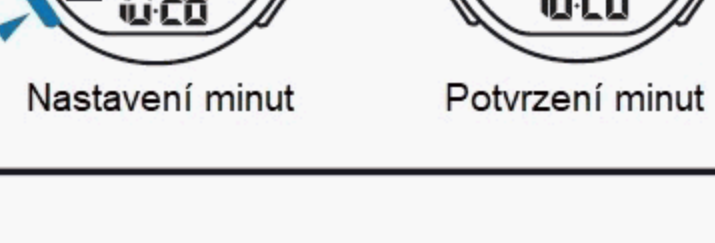

UŽIVATELSKÝ NÁVOD

Md13284
INSTRUCTION MANUAL
Q&Q Division
CITIZEN WATCH CO.
OVERSEAS SALES DEPARTMENT

Exkluzivní dovozce a prodejce v ČR: DIAX, s.r.o., www.diax.cz.

TLAČÍTKA

Baterie: CR2025

PODSVÍCENÍ

Režim sledování času

Podsvícení na 3 sekundy

VÝBĚR REŽIMU

Režim sledování času

Režim stopkek

Režim odečítání

Režim buzení

Režim děleného času

Režim rytmizace

(Režim sledování času)

d BUZENÍ

Režim buzení Odbíjení & buzení 1 ~ 5

Odbíjení Odbíjení ZAP/VYP (On/Off)

Buzení Buzení ZAP/VYP (On/Off)

Režim buzení

Nastavení hodin

Potvrzení hodin (Režim buzení)

Nastavení minut Potvrzení minut

a SLEDOVÁNÍ ČASU

Režim sledování času formáty 12/24H

Režim sledování času

2S Nastavení sekund

Potvrzení sekund

Nastavení hodin

Potvrzení hodin

Nastavení minut

Potvrzení minut

Nastavení roku

Potvrzení roku

Nastavení měsíce

Potvrzení měsíce

Nastavení data

Potvrzení data

(Režim sledování času)

e DĚLENÝ ČAS

Režim děleného času

Nastavení hodin

Potvrzení hodin

Nastavení minut

Potvrzení minut

(Režim děleného času)

b STOPKY

Záchyt času

Režim stopkek Reset

Start Stop

Dělený čas

Režim stopkek

Start

Rozdělení Reset

Pokračování Stop

c ODEČÍTÁNÍ

Režim odečítání (Režim odečítání)

Nastavení hodin Potvrzení sekund

Potvrzení hodin Nastavení sekund

Nastavení minut Potvrzení minut

Režim odečítání

Start

Stop

f RYTMIZACE

Režim rytmizace Potvrzení tempa

Potvrzení tempa Potvrzení tempa

Potvrzení tempa Potvrzení tempa

Potvrzení tempa Potvrzení tempa

Potvrzení tempa Potvrzení tempa

Režim rytmizace

Start Stop