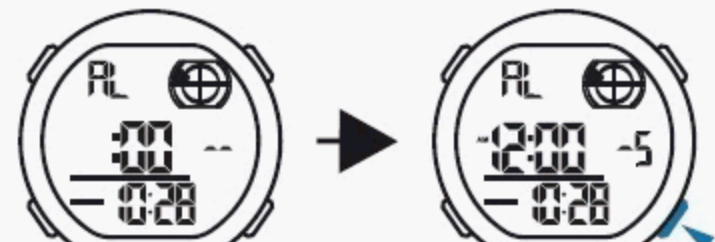

Režim sledování času

Podsvícení na 3 sekundy

VÝBĚR REŽIMU

Režim sledování času

Režim stopkek

Režim odečítání

Režim buzení

Režim děleného času

Režim rytmizace

(Režim sledování času)

d BUZENÍ

Režim buzení Odbíjení & buzení 1 ~ 5

Odbíjení Odbíjení ZAP/VYP (On/Off)

Buzení Buzení ZAP/VYP (On/Off)

Režim buzení

Nastavení hodin