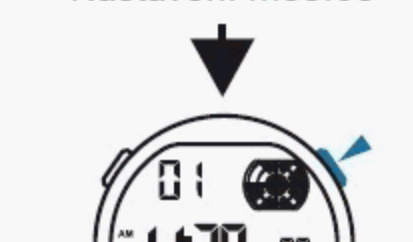

Nastavení měsíce