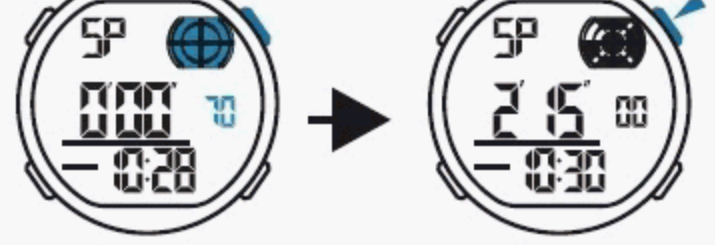

(Režim děleného času)

b STOPKY

Záchyt času

Režim stopkek Reset

Start Stop

Dělený čas

Režim stopkek

Start