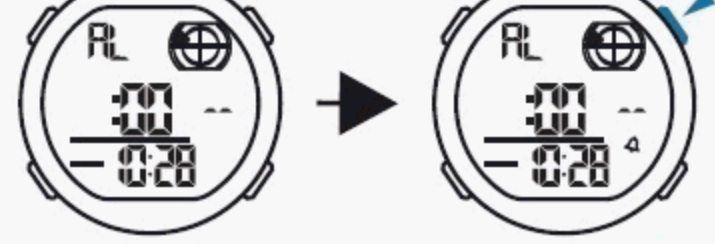

Režim rytmizace

(Režim sledování času)

d BUZENÍ

Režim buzení Odbíjení & buzení 1 ~ 5

Odbíjení Odbíjení ZAP/VYP (On/Off)

Buzení Buzení ZAP/VYP (On/Off)

Režim buzení

Nastavení hodin