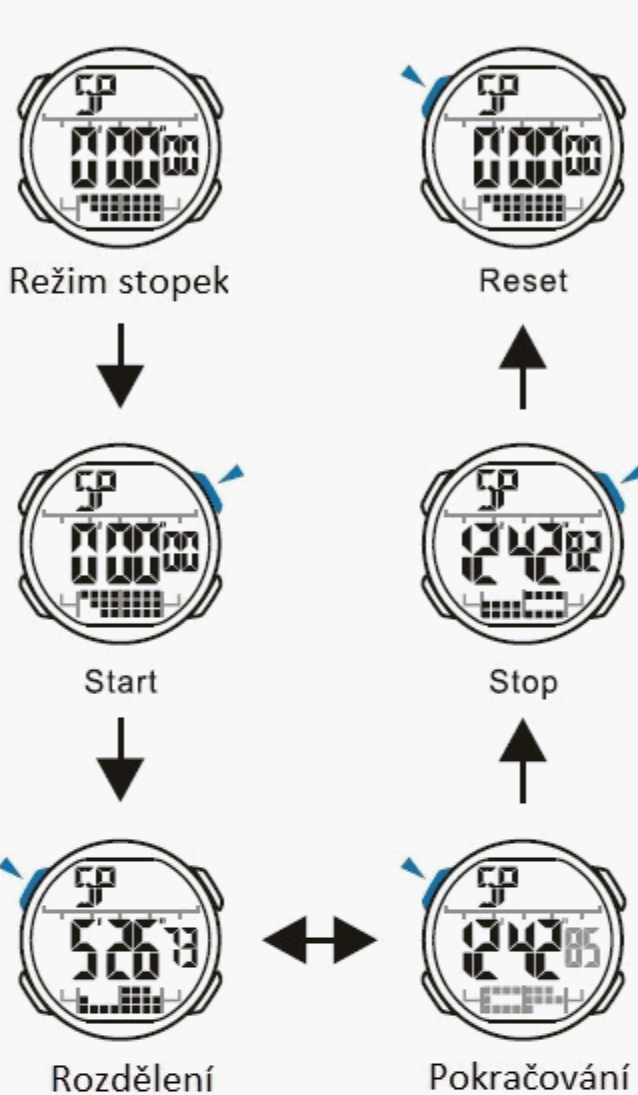

Zobrazení: rok, měsíc, datum

Nastavení času

PODSVÍCENÍ

TLAČÍTKA

Baterie: CR2025

b BUZENÍ

Buzení & odbijení ZAP/VYP

Nastavení času buzení

c STOPKY

Záchyt času

Dělený čas

d DĚLENÝ ČAS