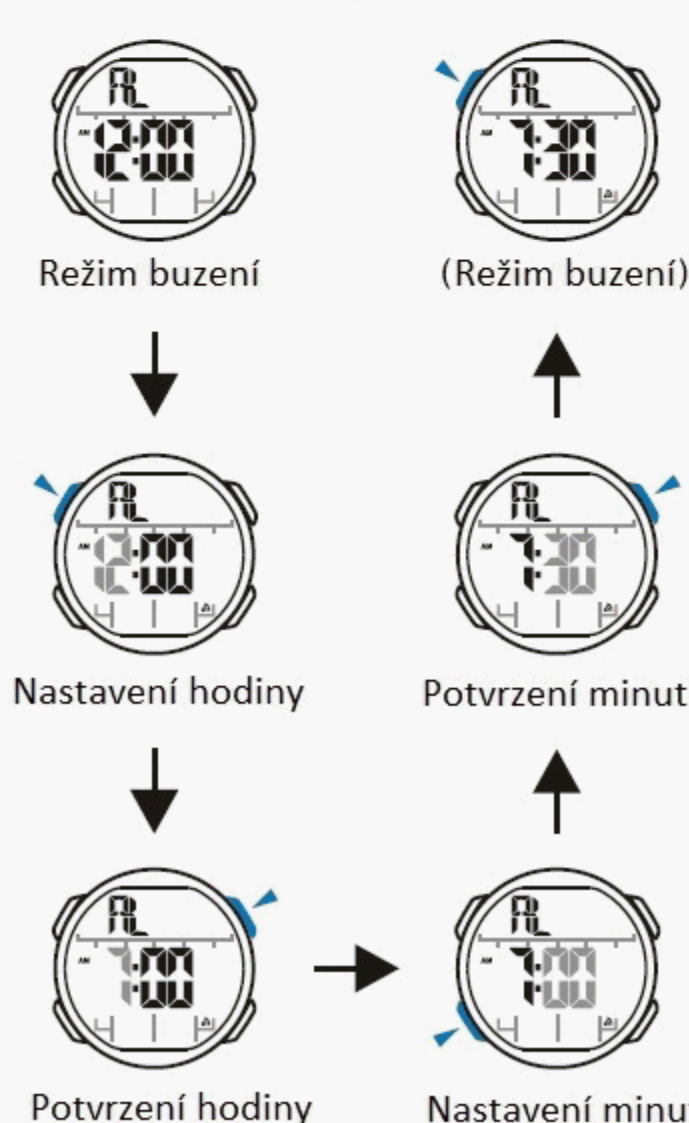

Zobrazení: rok, měsíc, datum

Nastavení času

PODSVÍCENÍ

TLAČÍTKA

Baterie: CR2025

b BUZENÍ

Buzení & odbijení ZAP/VYP

Nastavení času buzení

c STOPKY

Záchyt času

Dělený čas

d DĚLENÝ ČAS