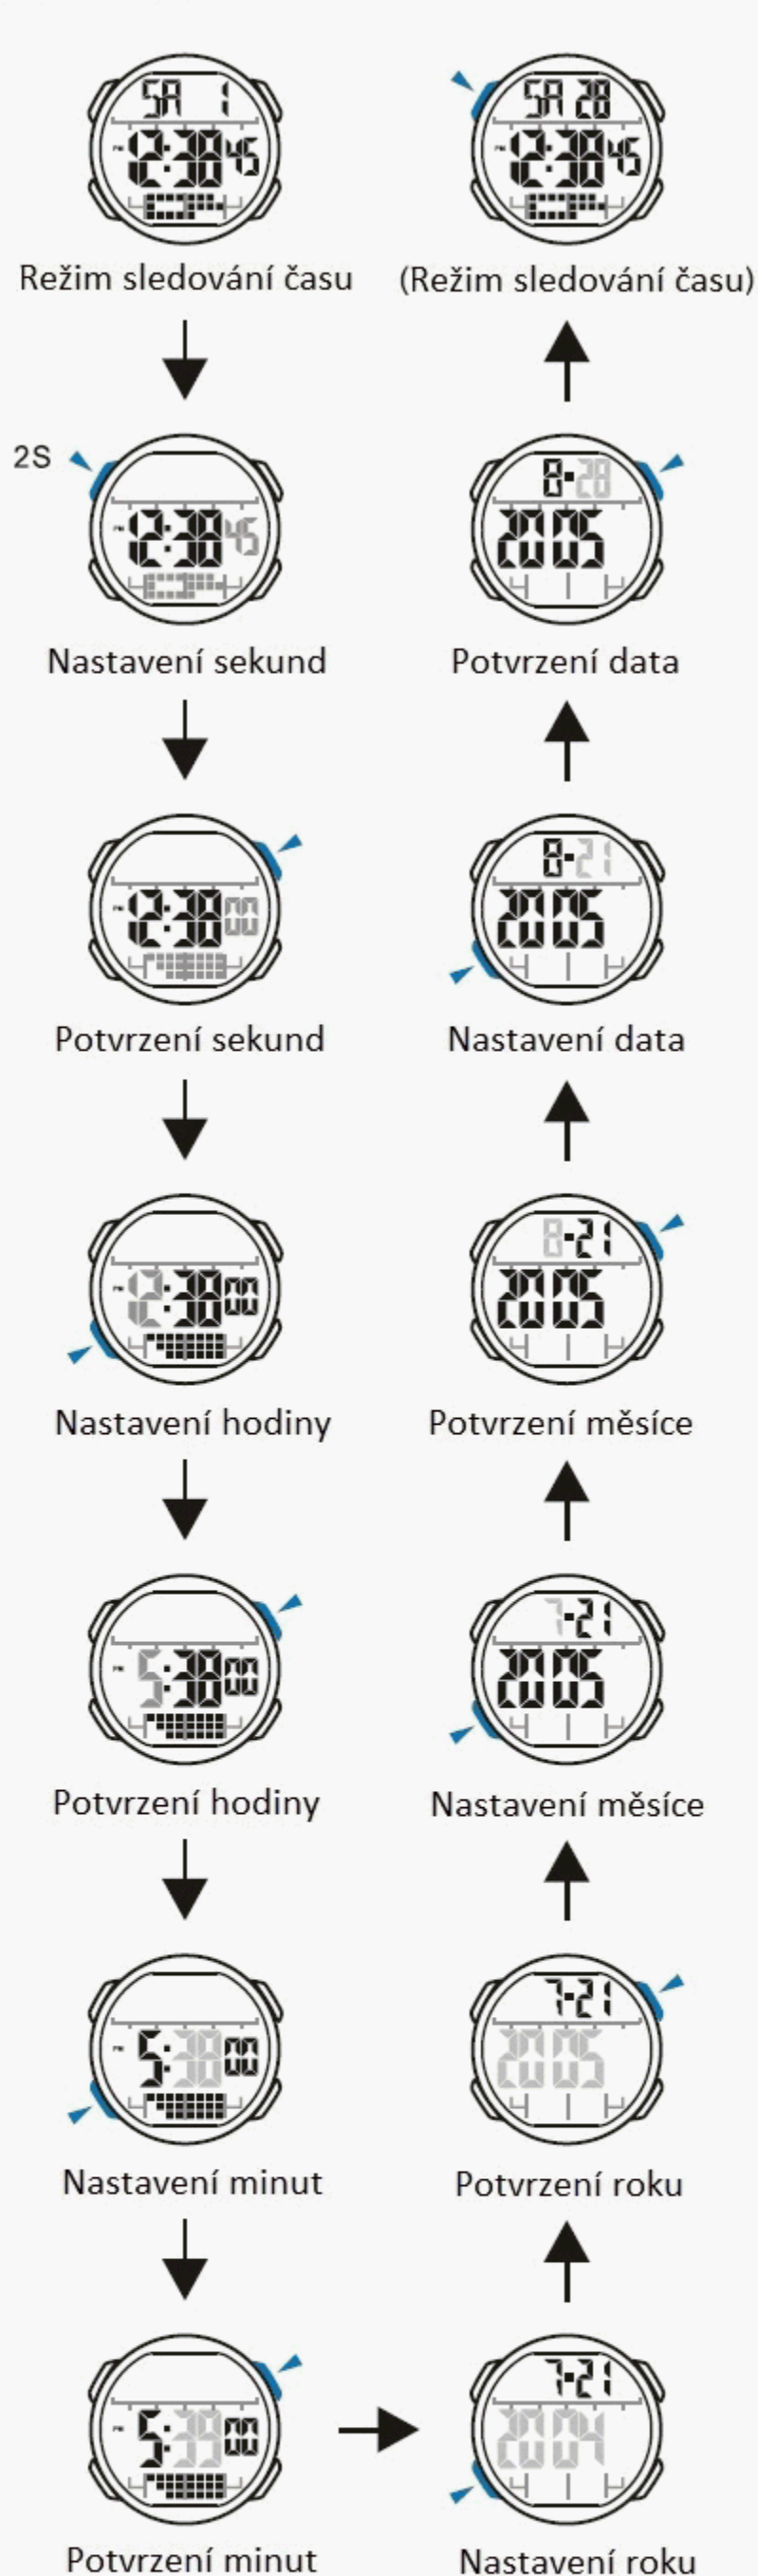

UŽIVATELSKÝ NÁVOD

MD13303  
INSTRUCTION MANUAL  
Q&Q Division  
CITIZEN WATCH CO.  
OVERSEAS SALES DEPARTMENT

Exkluzivní dovozce a prodejce v ČR: DIAx, s.r.o., www.diax.cz.

VÝBĚR REŽIMU

a SLEDOVÁNÍ ČASU

formát 12/24H

Zobrazení: rok, měsíc, datum

Nastavení času

PODSVÍCENÍ

TLAČÍTKA

Baterie: CR2025

b BUZENÍ

Buzení & odbijení ZAP/VYP

Nastavení času buzení

c STOPKY

Záchyt času

Dělený čas

d DĚLENÝ ČAS