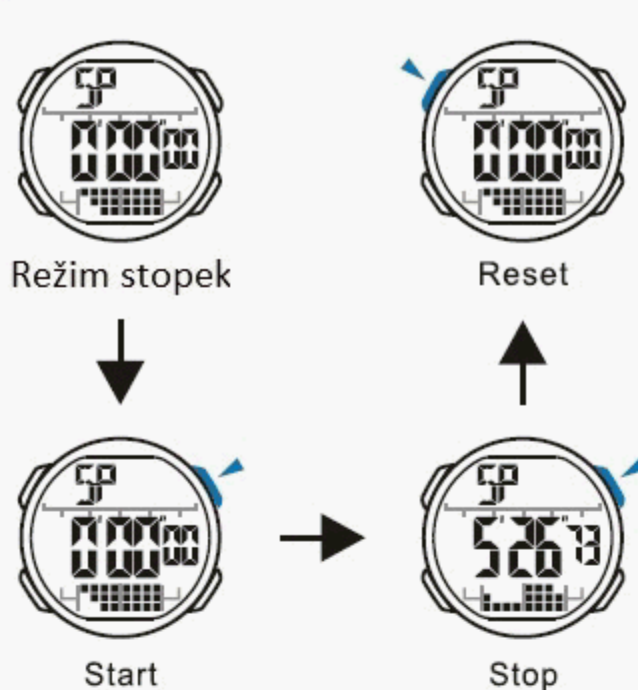

c STOPKY

Záchyt času