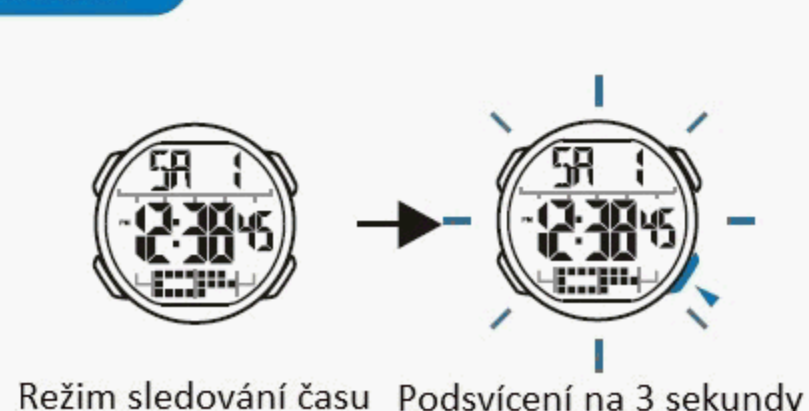

UŽIVATELSKÝ NÁVOD

MD13303  
INSTRUCTION MANUAL  
Q&Q Division  
CITIZEN WATCH CO.  
OVERSEAS SALES DEPARTMENT

Exkluzivní dovozce a prodejce v ČR: DIAx, s.r.o., www.diax.cz.

VÝBĚR REŽIMU

a SLEDOVÁNÍ ČASU

formát 12/24H

Zobrazení: rok, měsíc, datum

Nastavení času

PODSVÍCENÍ

TLAČÍTKA

Baterie: CR2025

b BUZENÍ

Buzení & odbijení ZAP/VYP

Nastavení času buzení