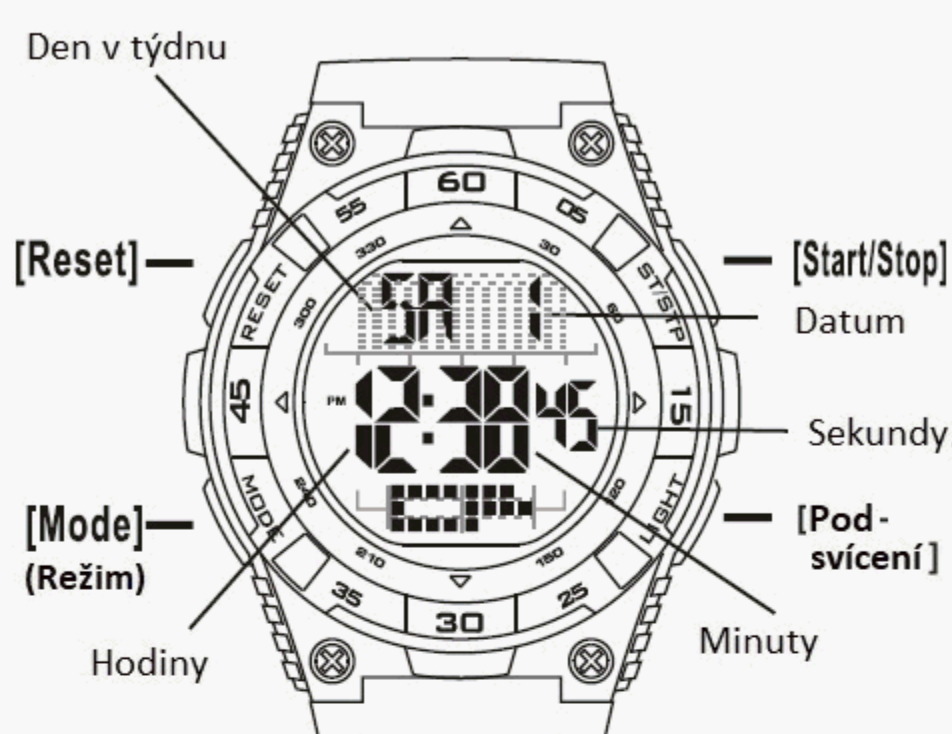

Zobrazení: rok, měsíc, datum

Nastavení času

PODSVÍCENÍ

TLAČÍTKA

Baterie: CR2025

b BUZENÍ

Buzení & odbijení ZAP/VYP

Nastavení času buzení