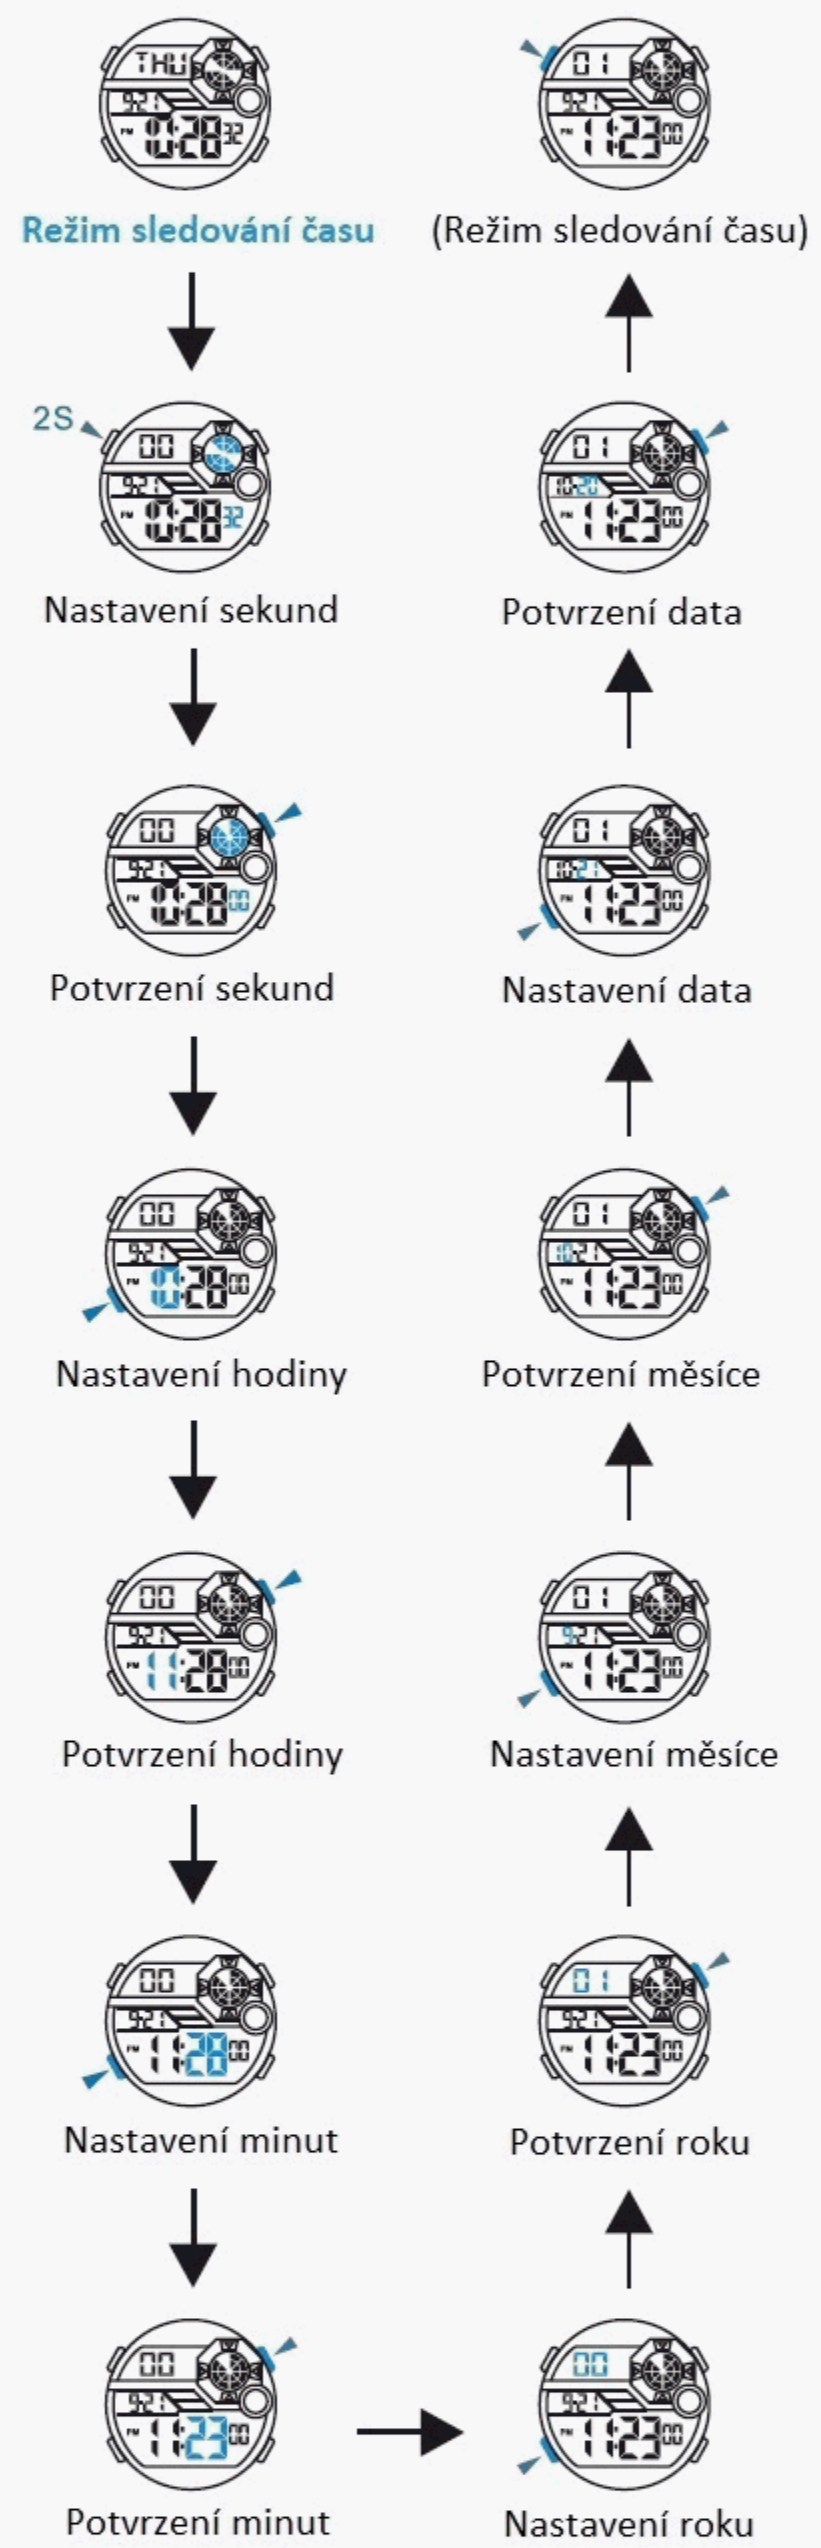

UŽIVATELSKÝ NÁVOD

MD13280  
INSTRUCTION MANUAL  
Q&Q Division  
CITIZEN WATCH CO.  
OVERSEAS SALES DEPARTMENT

Exkluzivní dovozce a prodejce v ČR: DIAX, s.r.o., www.diax.cz.

PODSVÍCENÍ

Režim sledování času Podsvícení na 3 sekundy

TLAČÍTKA

Baterie: CR2025

VÝBĚR REŽIMU

a SLEDOVÁNÍ ČASU

b STOPKY

c ODEČÍTÁNÍ

d BUZENÍ