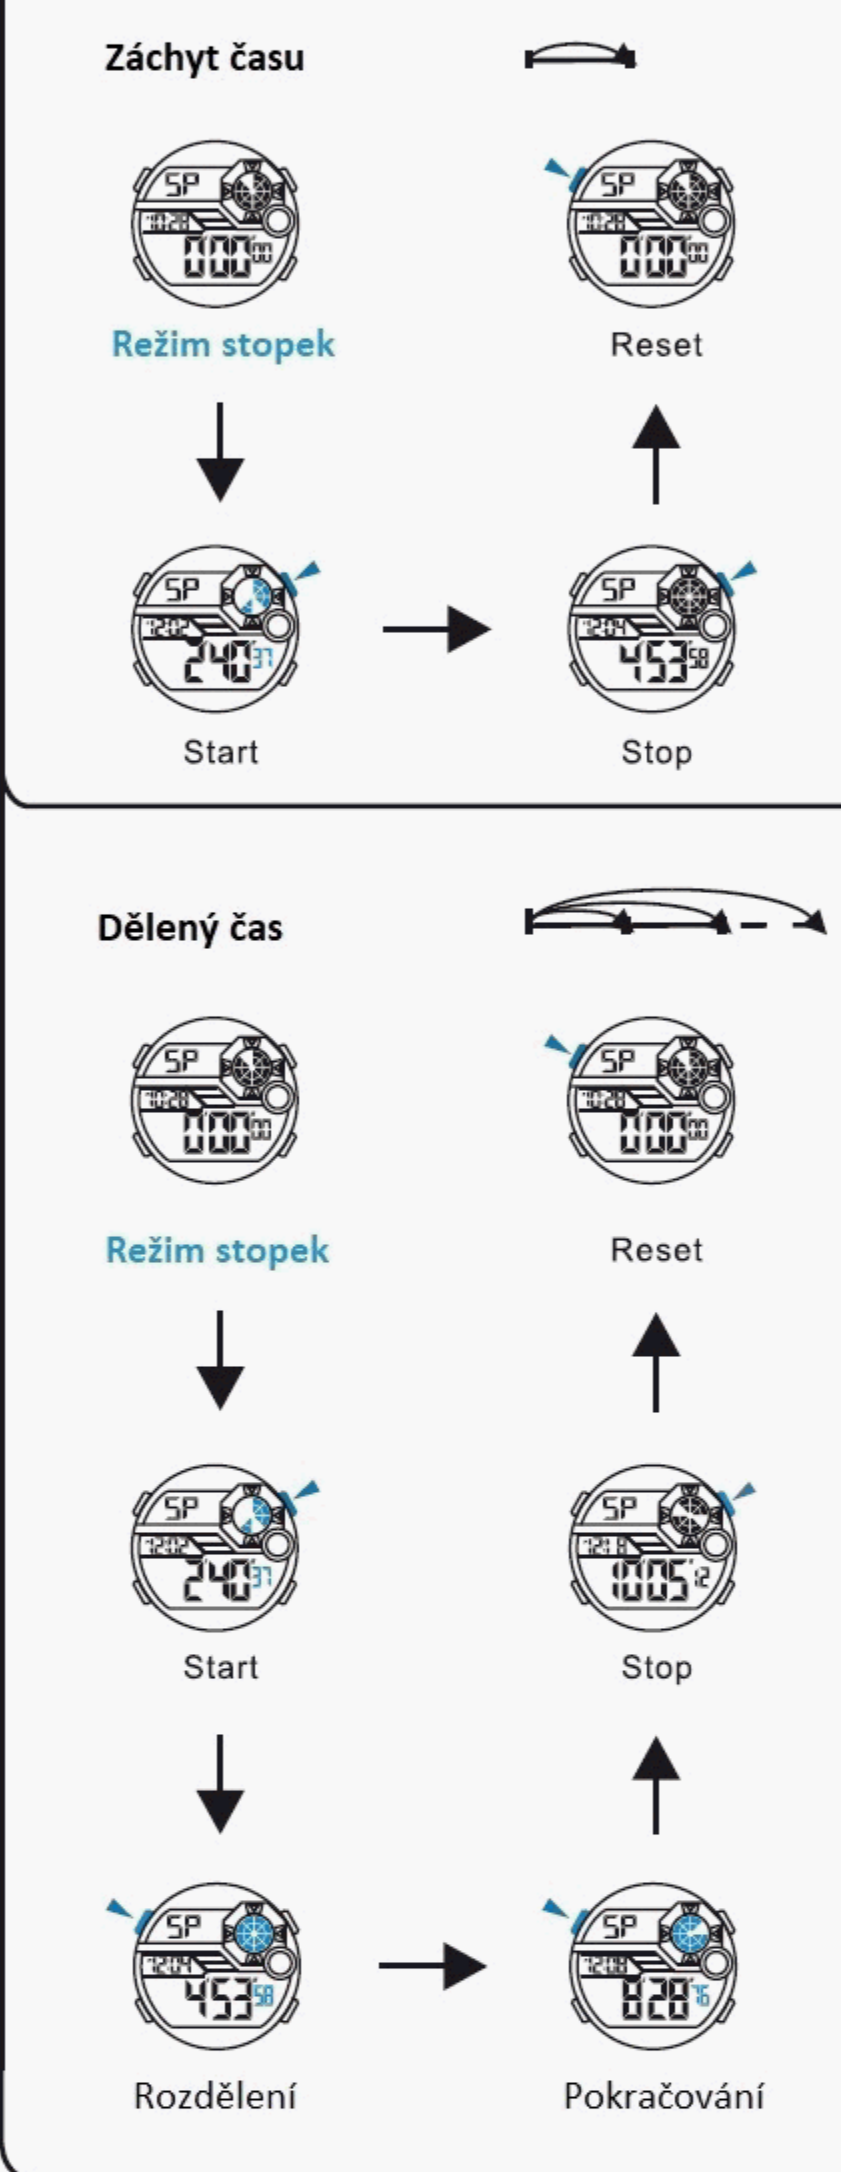

TLAČÍTKA

Baterie: CR2025

VÝBĚR REŽIMU

a SLEDOVÁNÍ ČASU

b STOPKY

c ODEČÍTÁNÍ

d BUZENÍ