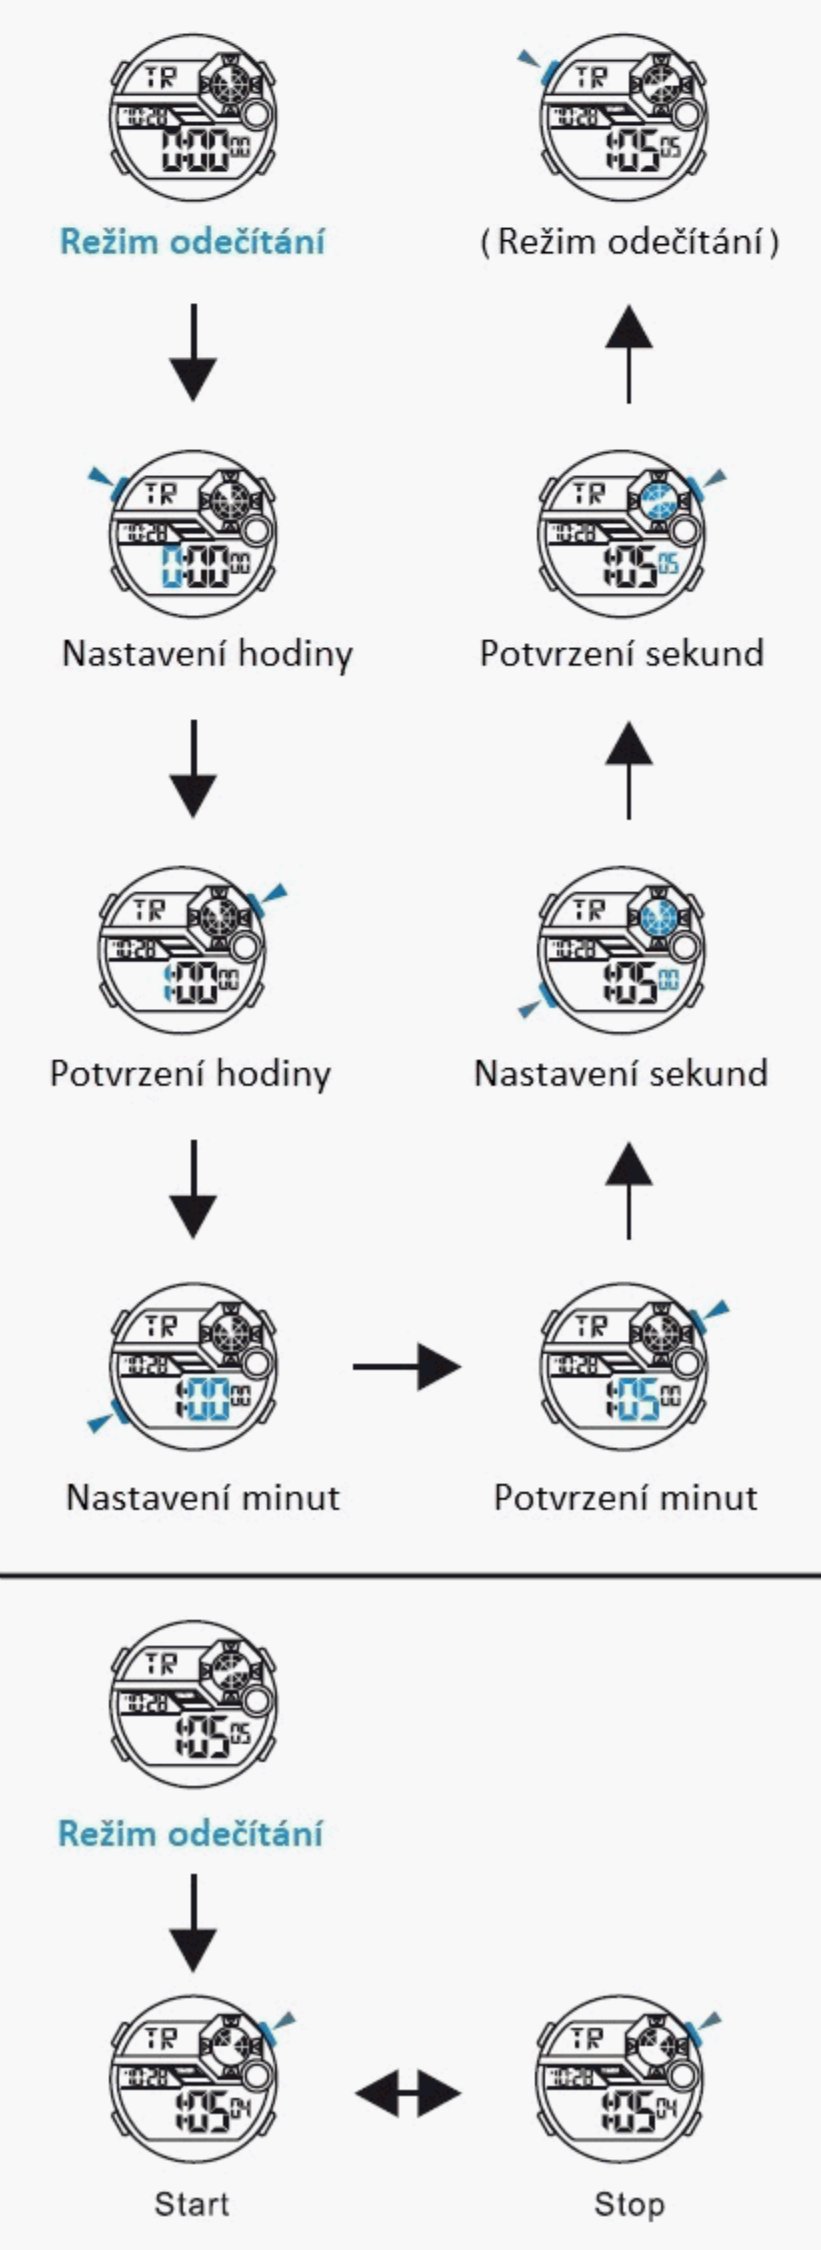

TLAČÍTKA

Baterie: CR2025

VÝBĚR REŽIMU

a SLEDOVÁNÍ ČASU

b STOPKY

c ODEČÍTÁNÍ

d BUZENÍ