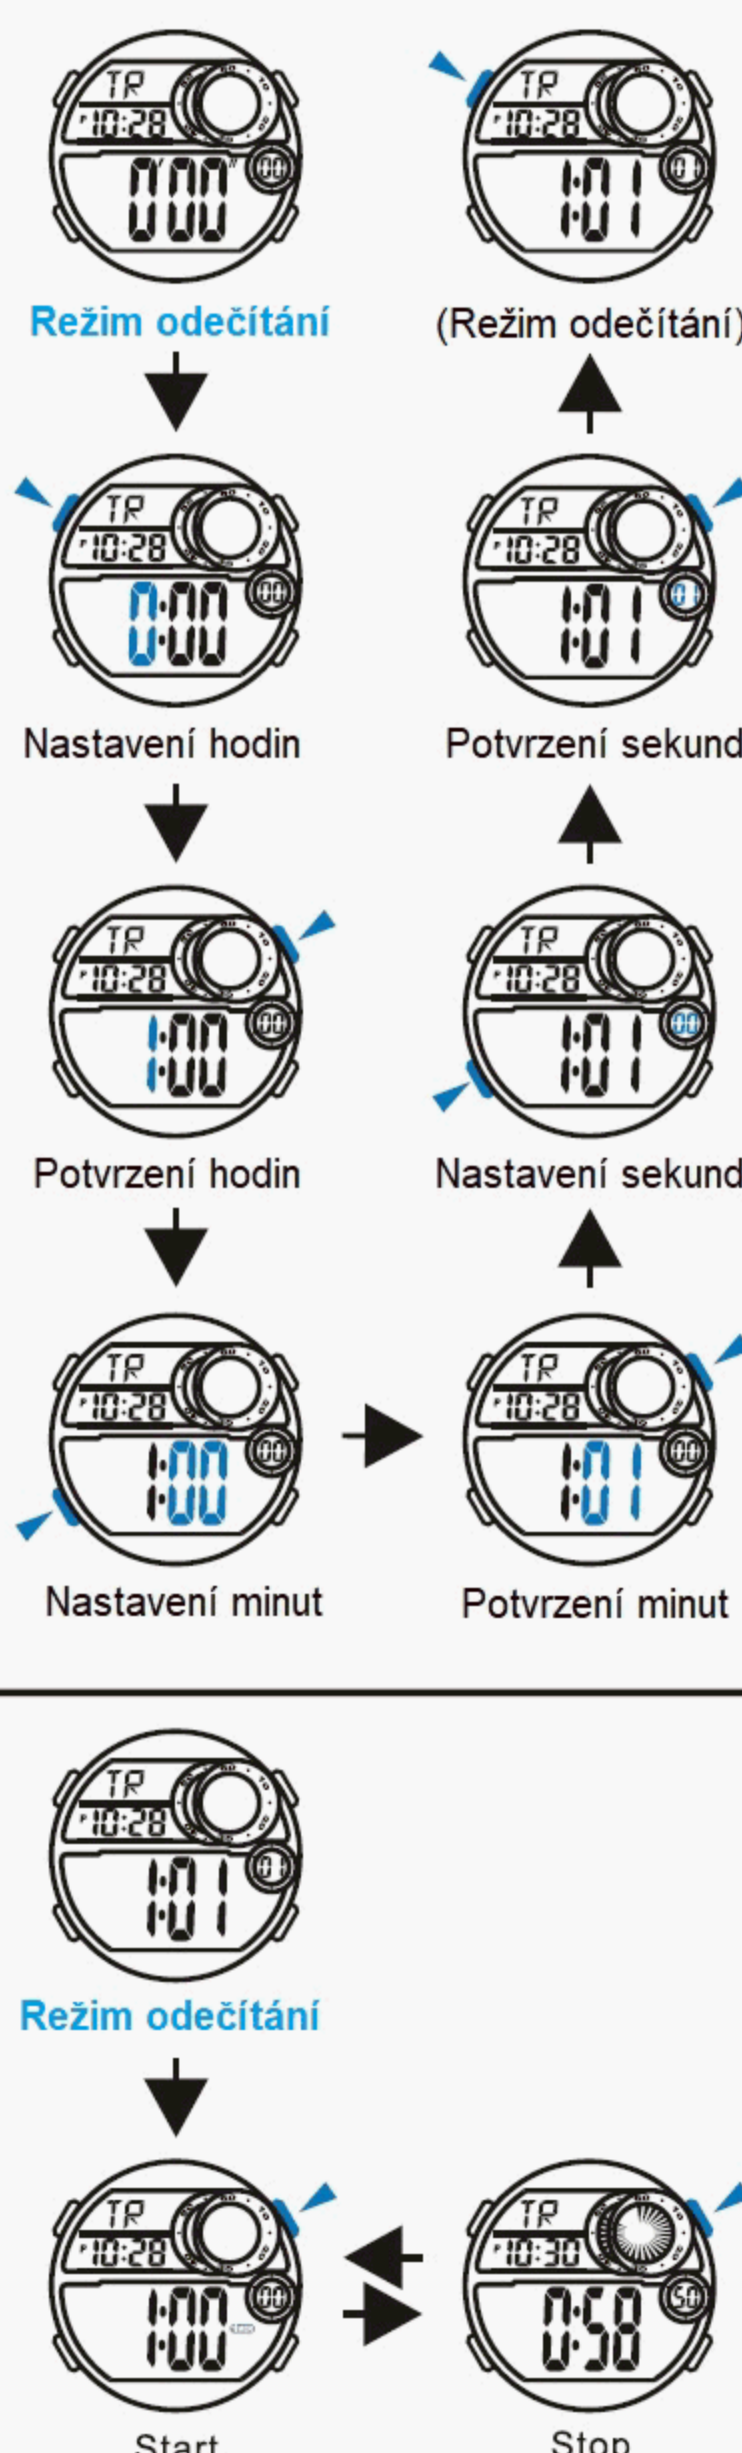

UŽIVATELSKÝ NÁVOD
MD11237
INSTRUCTION MANUAL

Q&Q Division
CITIZEN WATCH CO.

Exkluzivní dovozce a prodejce v ČR: DIAx, s.r.o., www.diax.cz.

TLAČÍTKA

Baterie: CR2025

PODSVÍCENÍ

VÝBĚR REŽIMU

a SLEDOVÁNÍ ČASU

b STOPKY

c ODEČÍTÁNÍ

d BUZENÍ

e DÉLENÝ ČAS