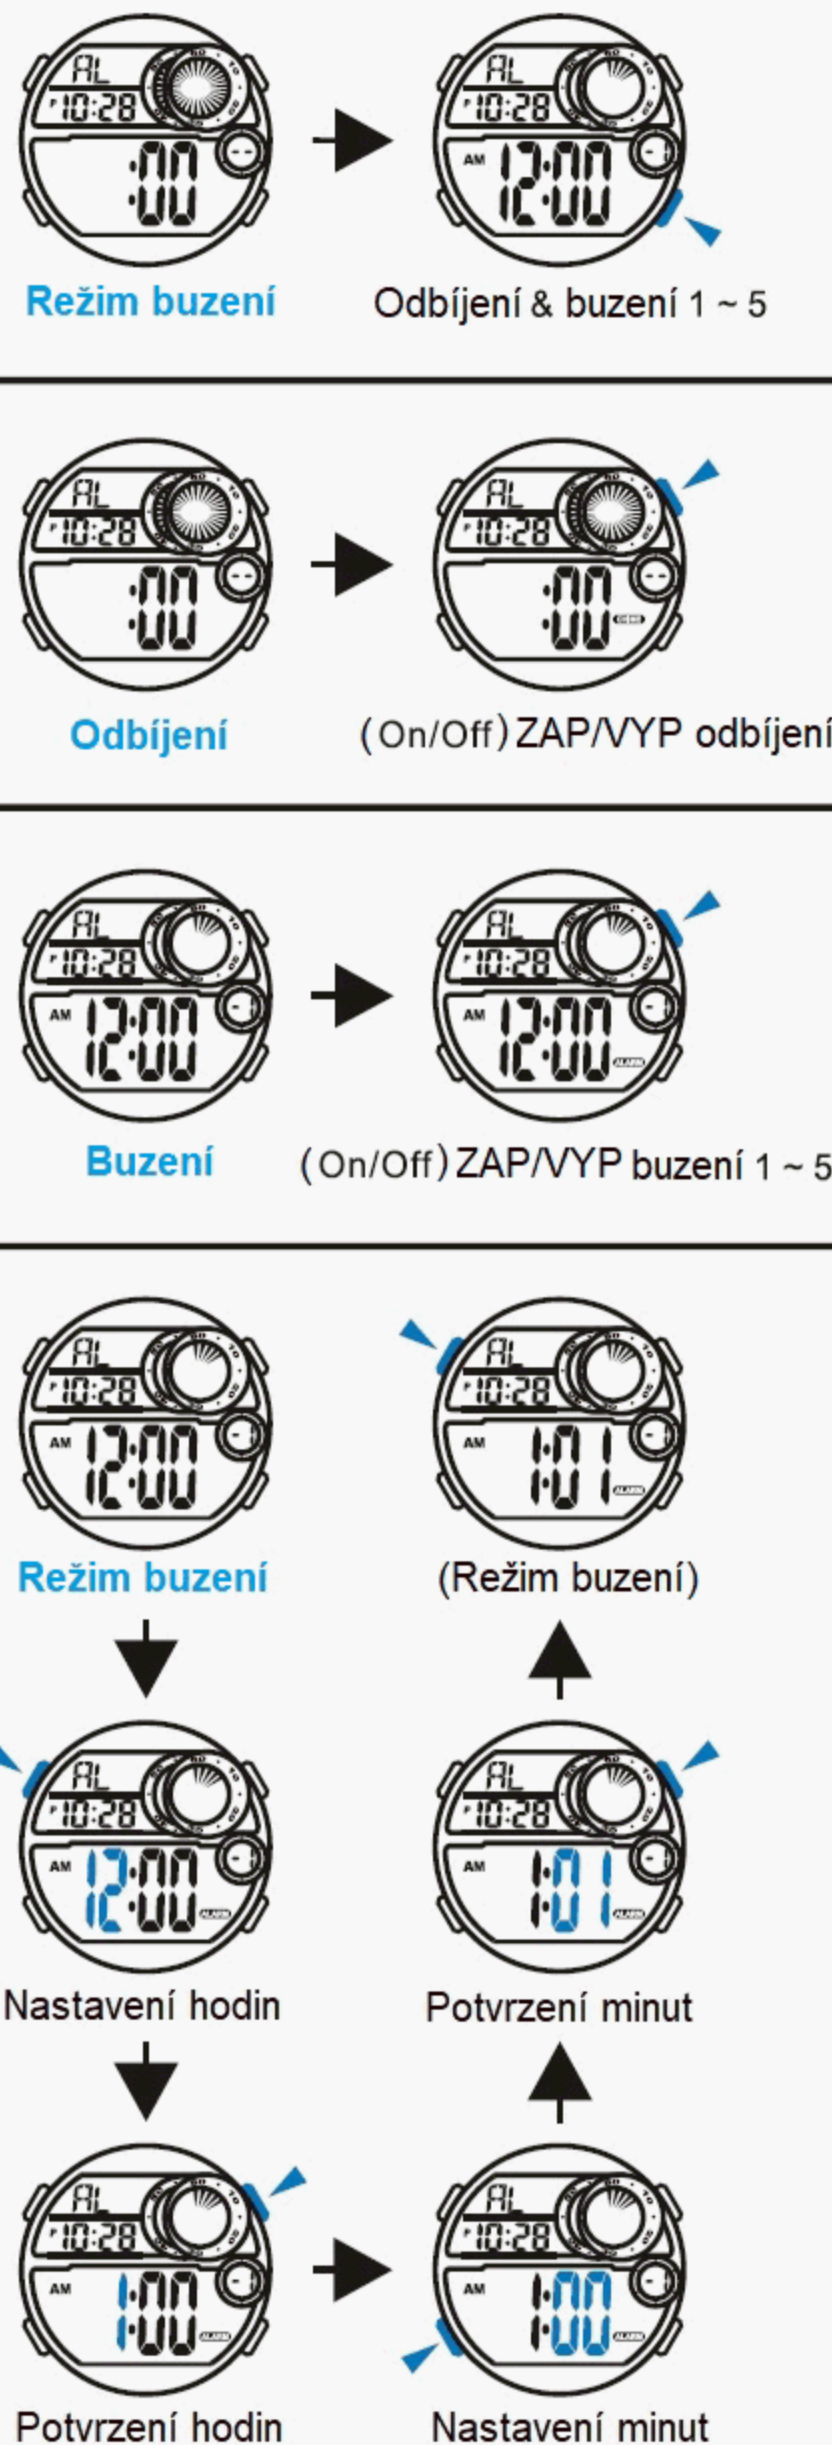

UŽIVATELSKÝ NÁVOD
MD11237
INSTRUCTION MANUAL

Q&Q Division
CITIZEN WATCH CO.

Exkluzivní dovozce a prodejce v ČR: DIAx, s.r.o., www.diax.cz.

TLAČÍTKA

Baterie: CR2025

PODSVÍCENÍ

VÝBĚR REŽIMU

a SLEDOVÁNÍ ČASU

b STOPKY

c ODEČÍTÁNÍ

d BUZENÍ

e DÉLENÝ ČAS