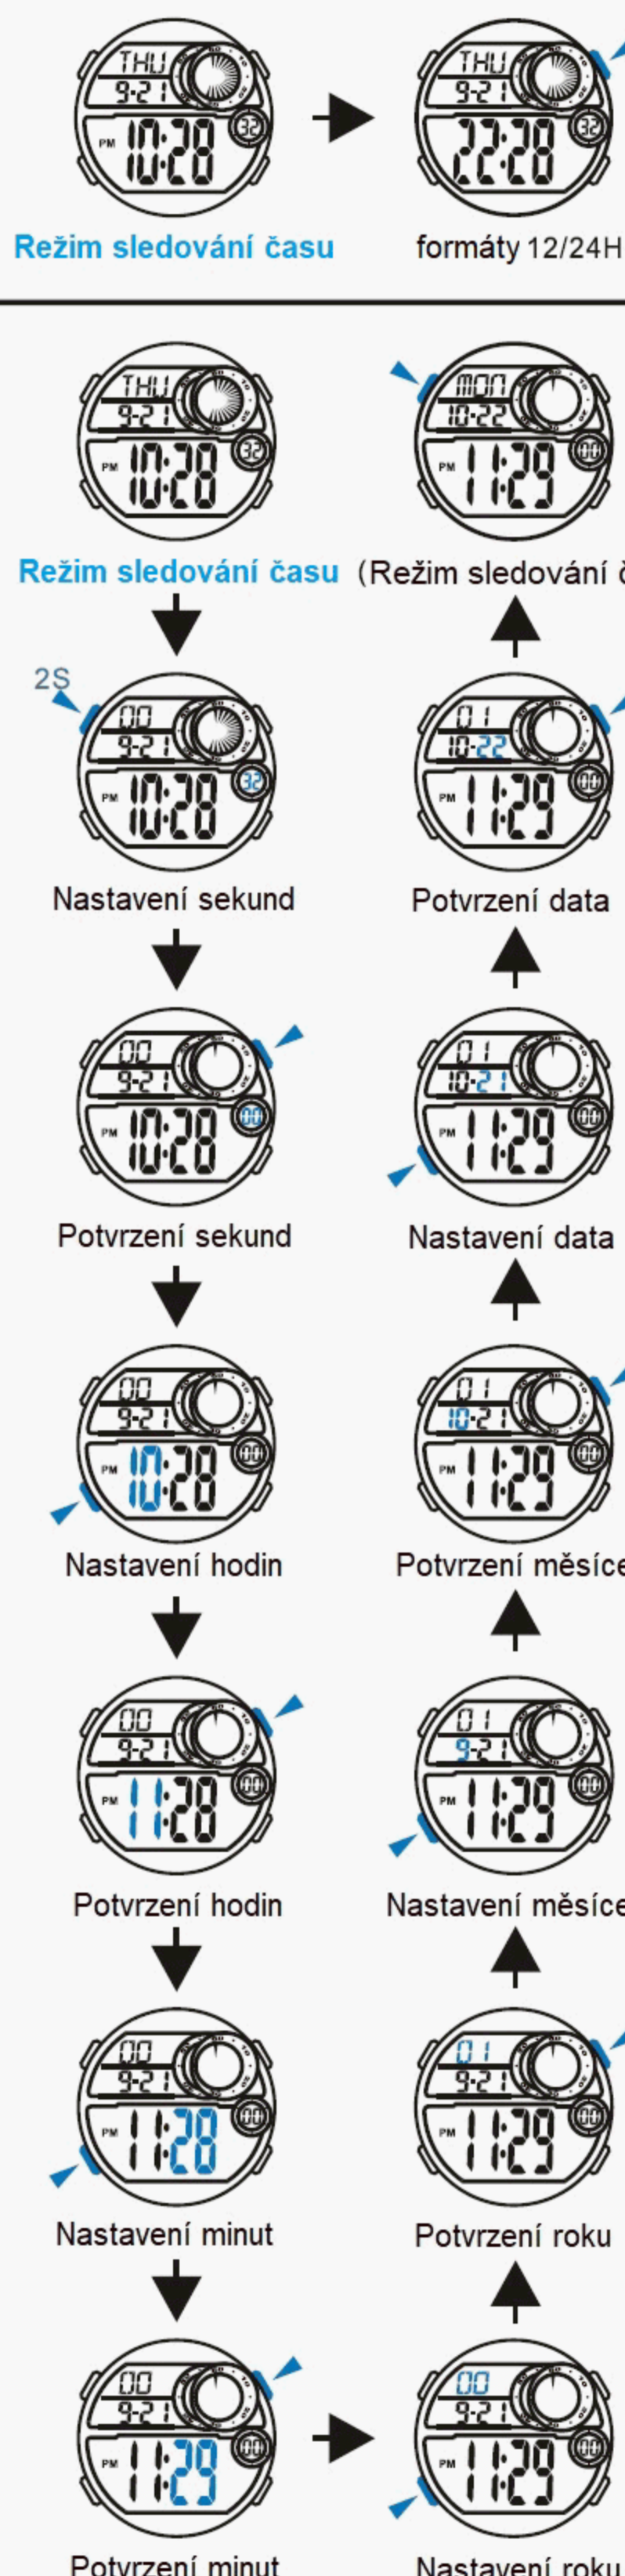

UŽIVATELSKÝ NÁVOD
MD11237
INSTRUCTION MANUAL

Q&Q Division
CITIZEN WATCH CO.

Exkluzivní dovozce a prodejce v ČR: DIAx, s.r.o., www.diax.cz.

TLAČÍTKA

Baterie: CR2025

PODSVÍCENÍ

VÝBĚR REŽIMU

a SLEDOVÁNÍ ČASU

b STOPKY

c ODEČÍTÁNÍ

d BUZENÍ

e DÉLENÝ ČAS