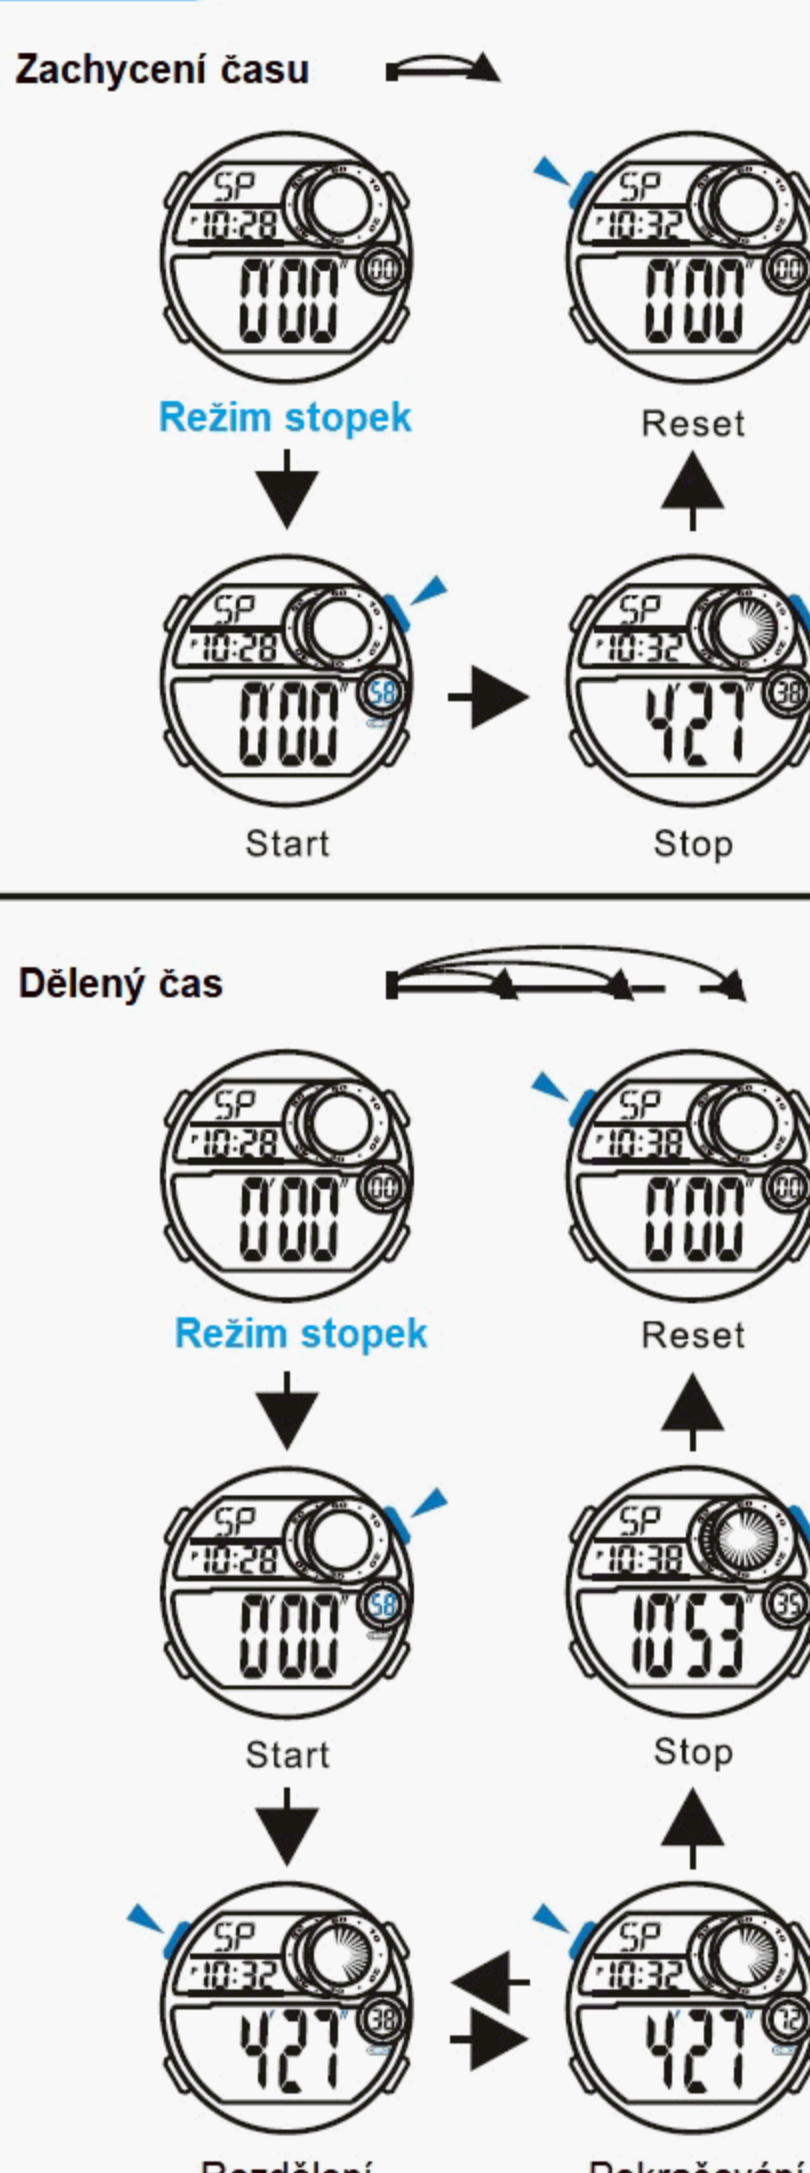

UŽIVATELSKÝ NÁVOD
MD11237
INSTRUCTION MANUAL

Q&Q Division
CITIZEN WATCH CO.

Exkluzivní dovozce a prodejce v ČR: DIAx, s.r.o., www.diax.cz.

TLAČÍTKA

Baterie: CR2025

PODSVÍCENÍ

VÝBĚR REŽIMU

a SLEDOVÁNÍ ČASU

b STOPKY

c ODEČÍTÁNÍ

d BUZENÍ

e DÉLENÝ ČAS