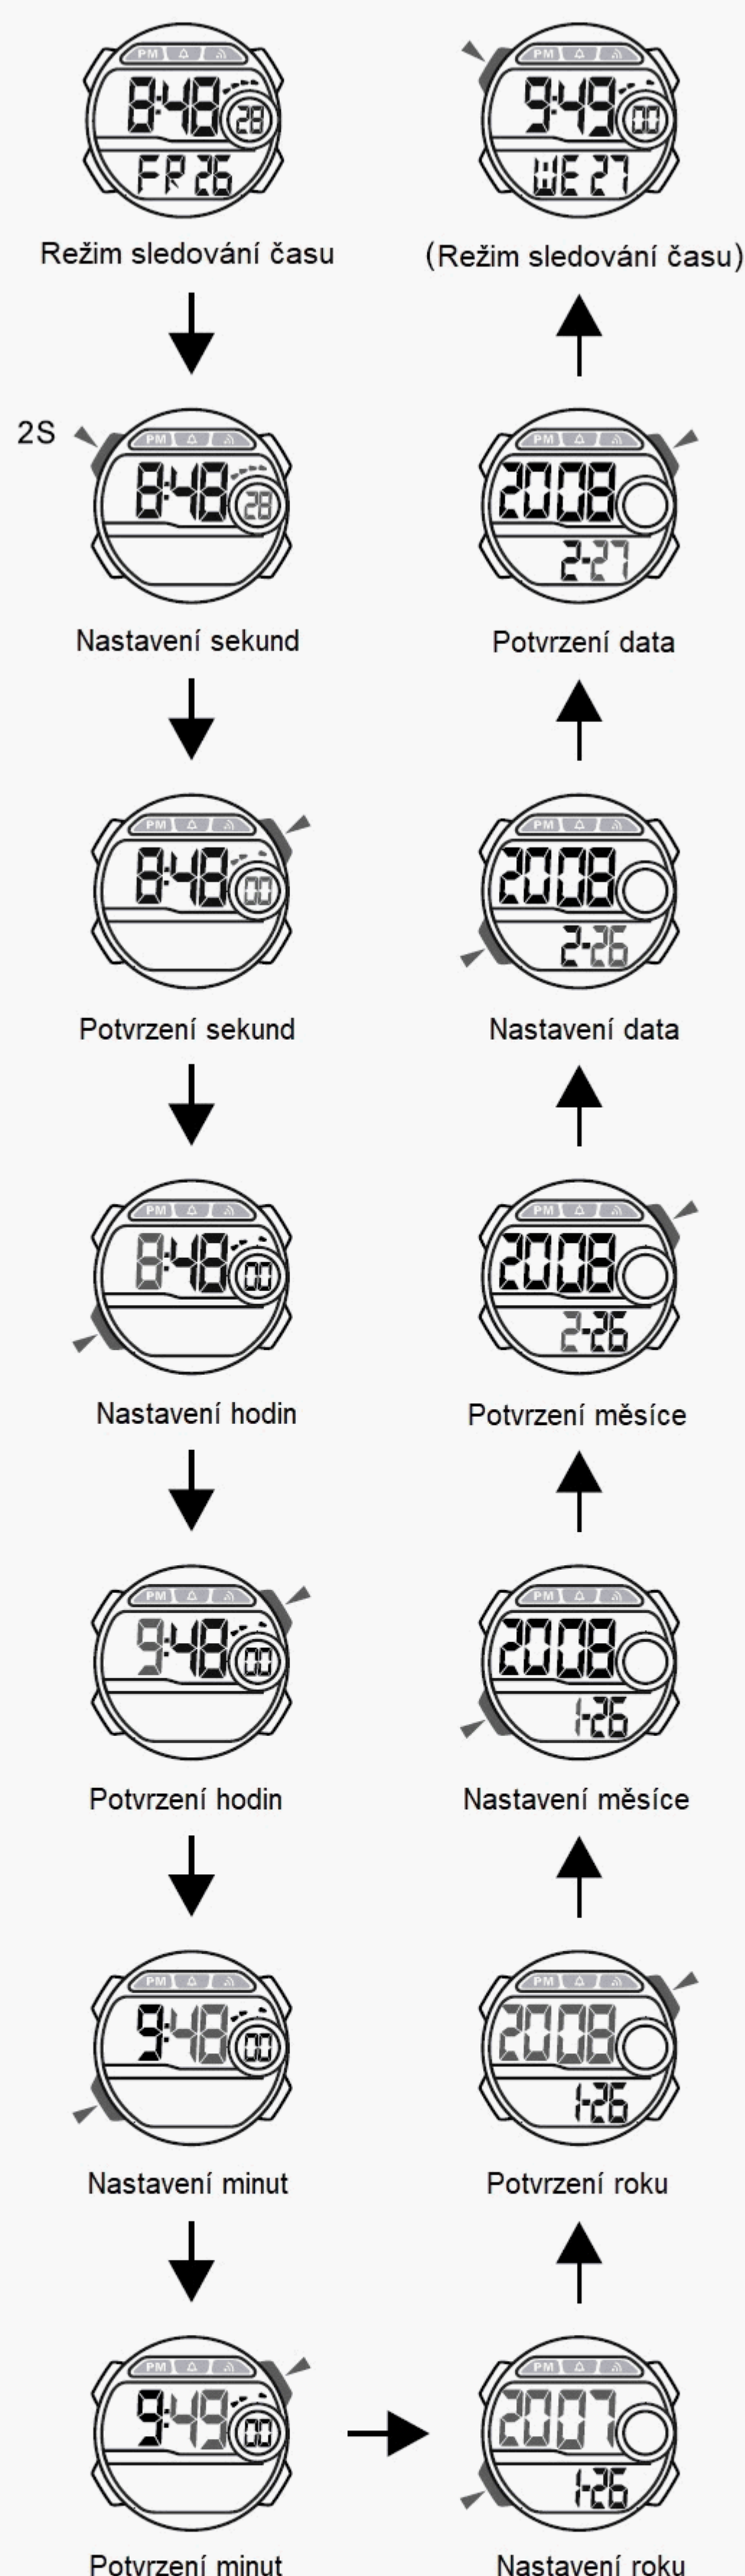

UŽIVATELSKÝ NÁVOD

MD09185
INSTRUCTION MANUAL

Q&Q Division
CITIZEN WATCH CO.

Exkluzivní dovozce a prodejce v ČR: DIAx, s.r.o., www.diax.cz.

VÝBĚR REŽIMU

a SLEDOVÁNÍ ČASU

formát 12/24H

Zobrazení: rok, měsíc, datum

Nastavení času

PODSVÍCENÍ

TLAČÍTKA

Baterie: CR2025

b BUZENÍ

ZAP/VYP (On/Off) buzení & odbíjení

Nastavení času buzení

c STOPKY

Zachycení času

Dělený čas

d DĚLENÝ ČAS