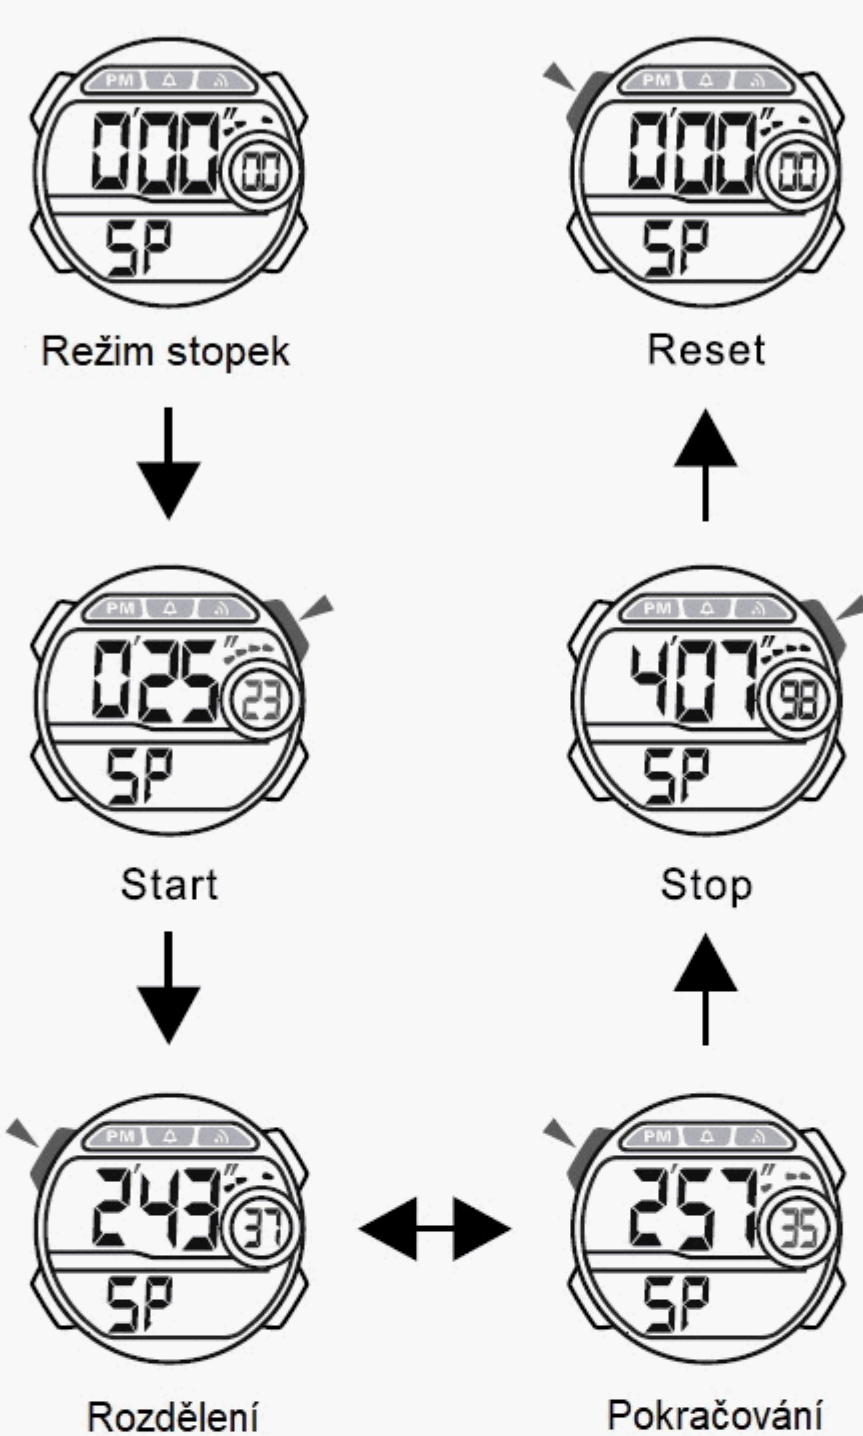

UŽIVATELSKÝ NÁVOD

MD09185
INSTRUCTION MANUAL

Q&Q Division
CITIZEN WATCH CO.

Exkluzivní dovozce a prodejce v ČR: DIAx, s.r.o., www.diax.cz.

VÝBĚR REŽIMU

a SLEDOVÁNÍ ČASU

formát 12/24H

Zobrazení: rok, měsíc, datum

Nastavení času

PODSVÍCENÍ

TLAČÍTKA

Baterie: CR2025

b BUZENÍ

ZAP/VYP (On/Off) buzení & odbíjení

Nastavení času buzení

c STOPKY

Zachycení času

Dělený čas

d DĚLENÝ ČAS