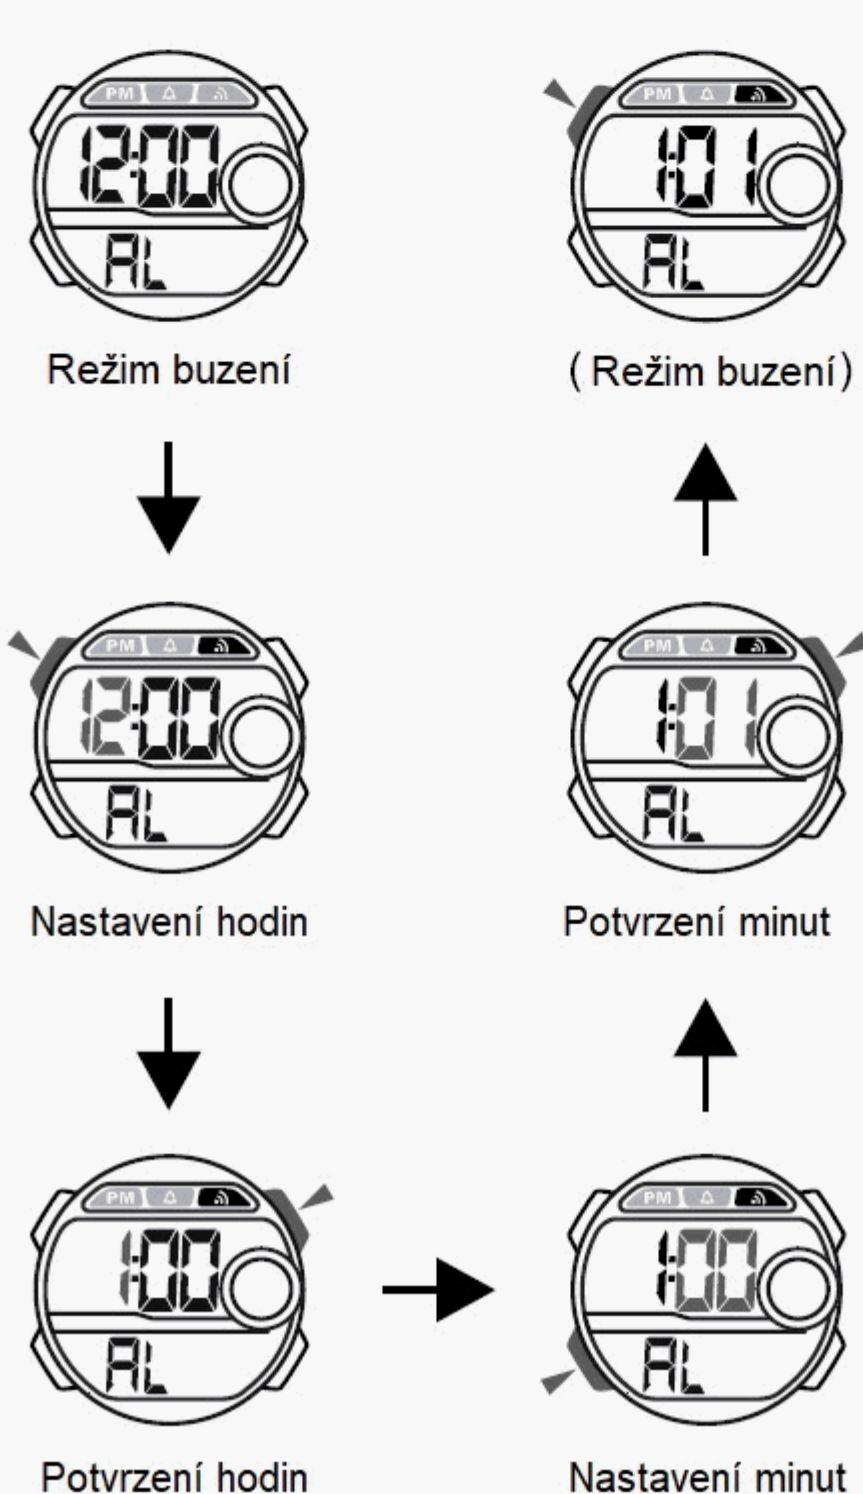

Nastavení času

PODSVÍCENÍ

TLAČÍTKA

Baterie: CR2025

b BUZENÍ

ZAP/VYP (On/Off) buzení & odbíjení

Nastavení času buzení

c STOPKY