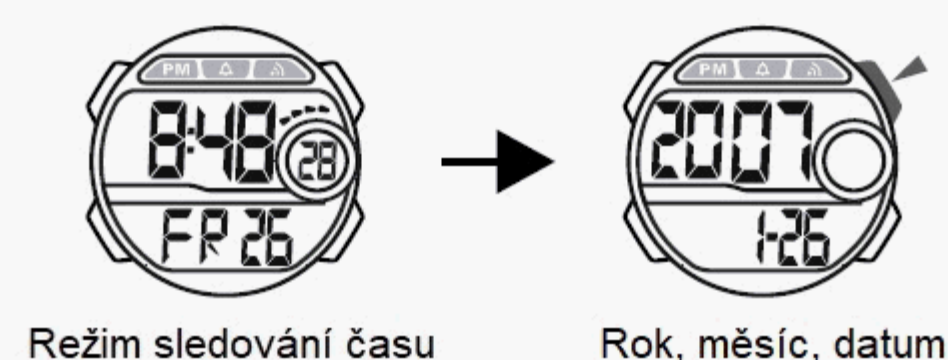

UŽIVATELSKÝ NÁVOD

MD09185
INSTRUCTION MANUAL

Q&Q Division
CITIZEN WATCH CO.

Exkluzivní dovozce a prodejce v ČR: DIAx, s.r.o., www.diax.cz.

VÝBĚR REŽIMU

a SLEDOVÁNÍ ČASU

formát 12/24H

Zobrazení: rok, měsíc, datum

Nastavení času

PODSVÍCENÍ

TLAČÍTKA

Baterie: CR2025

b BUZENÍ

ZAP/VYP (On/Off) buzení & odbíjení

Nastavení času buzení

c STOPKY