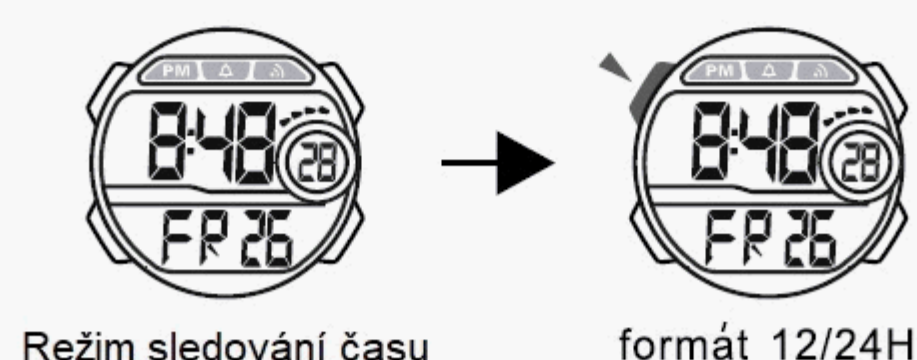

UŽIVATELSKÝ NÁVOD

MD09185
INSTRUCTION MANUAL

Q&Q Division
CITIZEN WATCH CO.

Exkluzivní dovozce a prodejce v ČR: DIAx, s.r.o., www.diax.cz.

VÝBĚR REŽIMU

a SLEDOVÁNÍ ČASU

formát 12/24H

Zobrazení: rok, měsíc, datum

Nastavení času

PODSVÍCENÍ

TLAČÍTKA

Baterie: CR2025

b BUZENÍ

ZAP/VYP (On/Off) buzení & odbíjení

Nastavení času buzení

c STOPKY