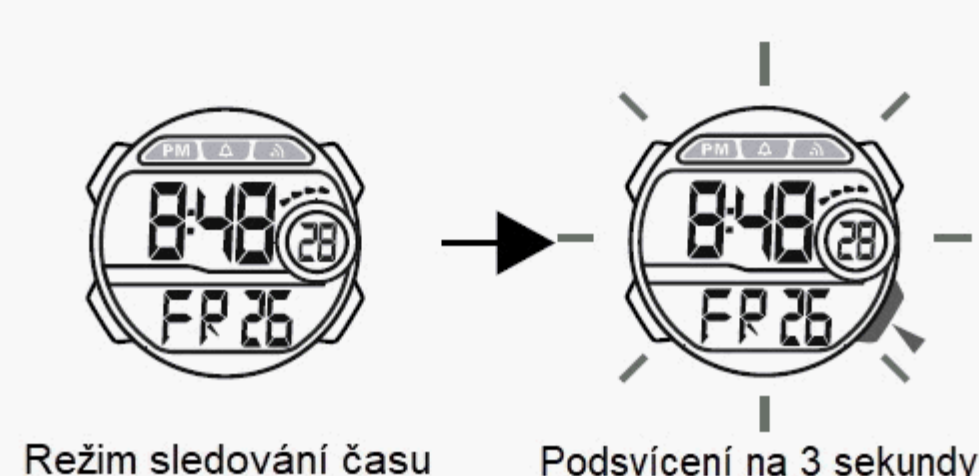

UŽIVATELSKÝ NÁVOD

MD09185
INSTRUCTION MANUAL

Q&Q Division
CITIZEN WATCH CO.

Exkluzivní dovozce a prodejce v ČR: DIAx, s.r.o., www.diax.cz.

VÝBĚR REŽIMU

a SLEDOVÁNÍ ČASU

formát 12/24H

Zobrazení: rok, měsíc, datum

Nastavení času

PODSVÍCENÍ

TLAČÍTKA

Baterie: CR2025

b BUZENÍ

ZAP/VYP (On/Off) buzení & odbíjení

Nastavení času buzení

c STOPKY