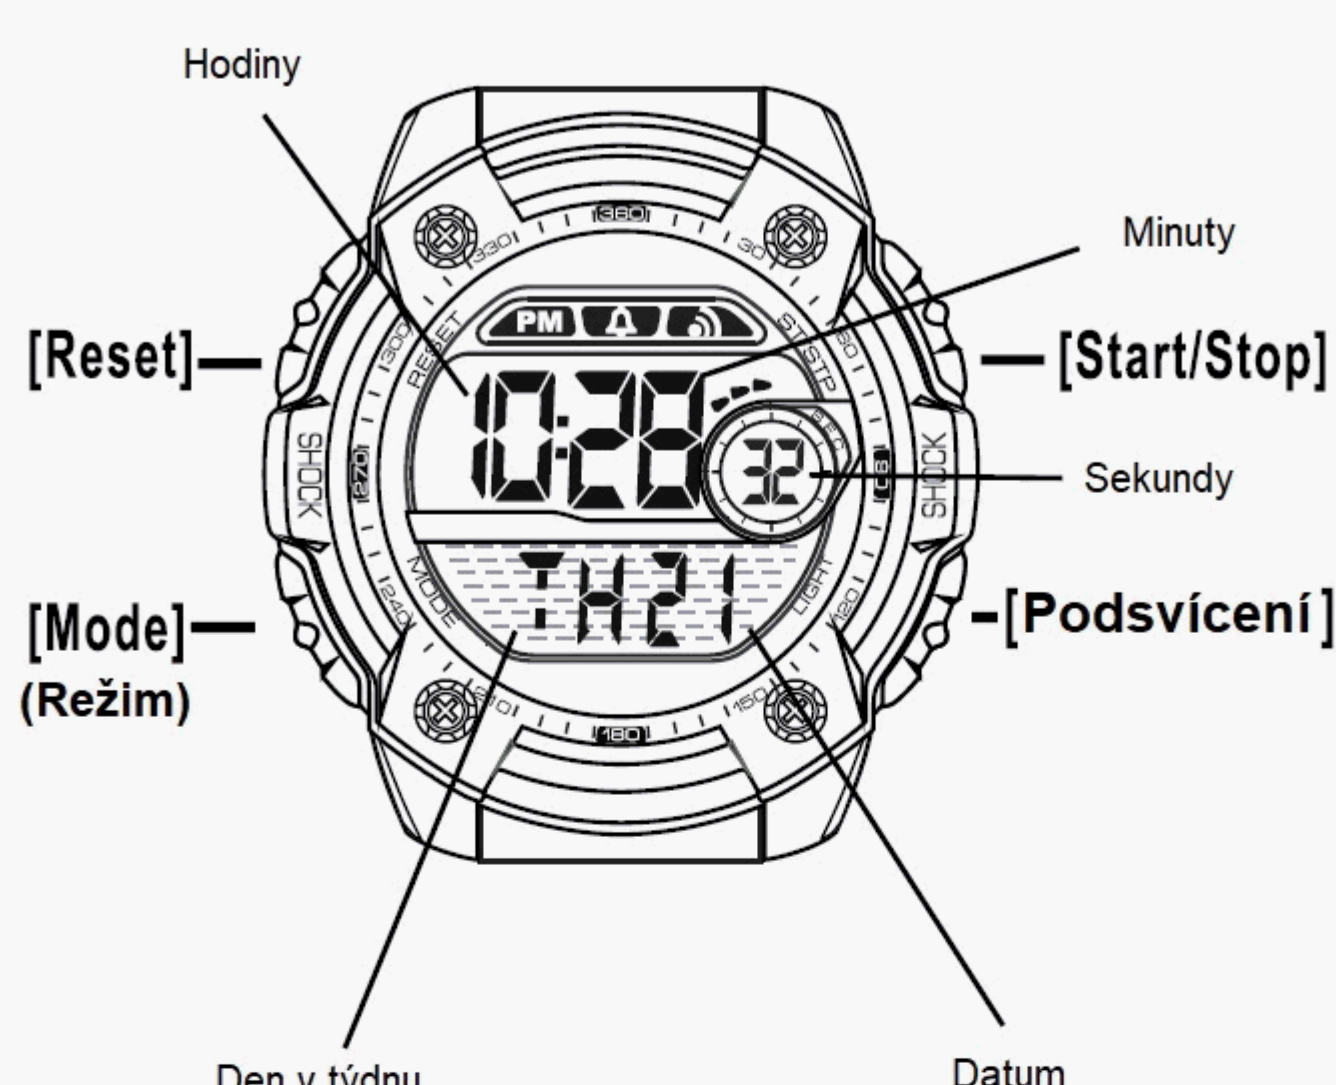

UŽIVATELSKÝ NÁVOD

MD09185
INSTRUCTION MANUAL

Q&Q Division
CITIZEN WATCH CO.

Exkluzivní dovozce a prodejce v ČR: DIAx, s.r.o., www.diax.cz.

VÝBĚR REŽIMU

a SLEDOVÁNÍ ČASU

formát 12/24H

Zobrazení: rok, měsíc, datum

Nastavení času

PODSVÍCENÍ

TLAČÍTKA

Baterie: CR2025

b BUZENÍ

ZAP/VYP (On/Off) buzení & odbíjení

Nastavení času buzení

c STOPKY