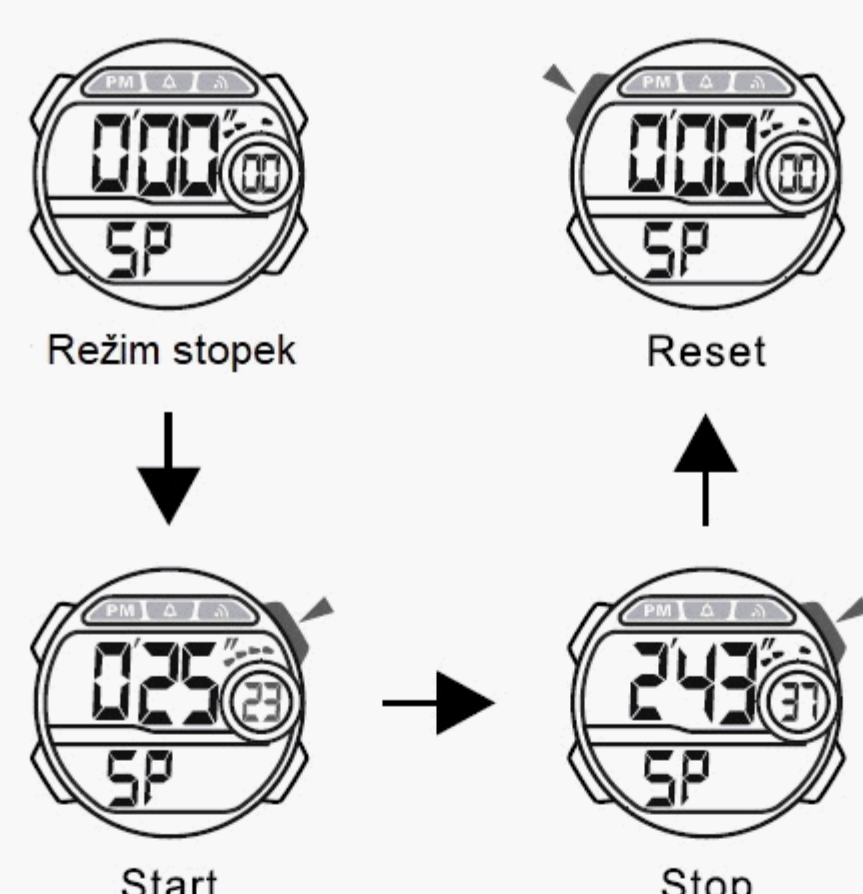

c STOPKY

Zachycení času