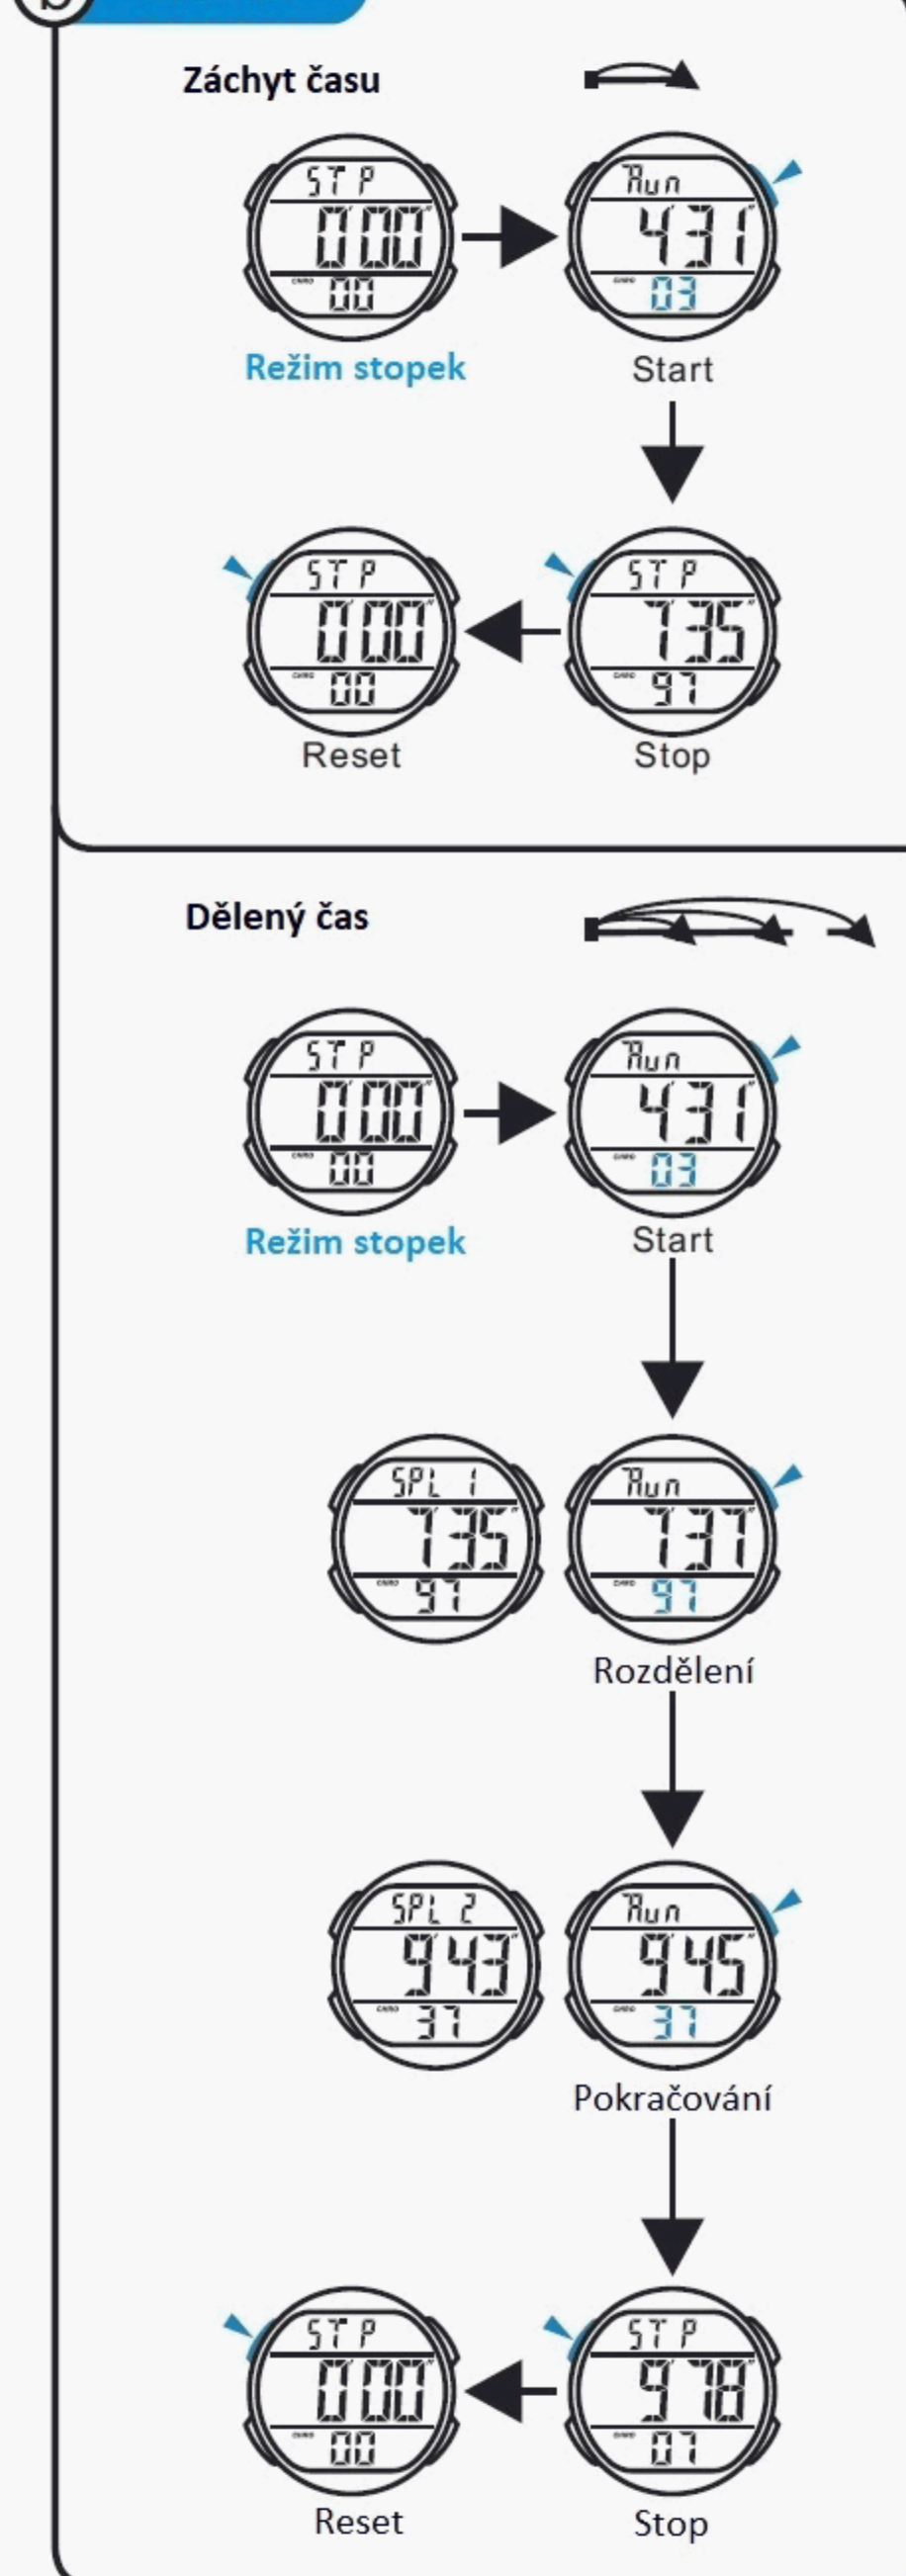

TLAČÍTKA

PODSVÍCENÍ

VÝBĚR REŽIMU

a SLEDOVÁNÍ ČASU

b STOPKY

c DATUM

d ODEČÍTÁNÍ

e BUZENÍ

f DĚLENÝ ČAS