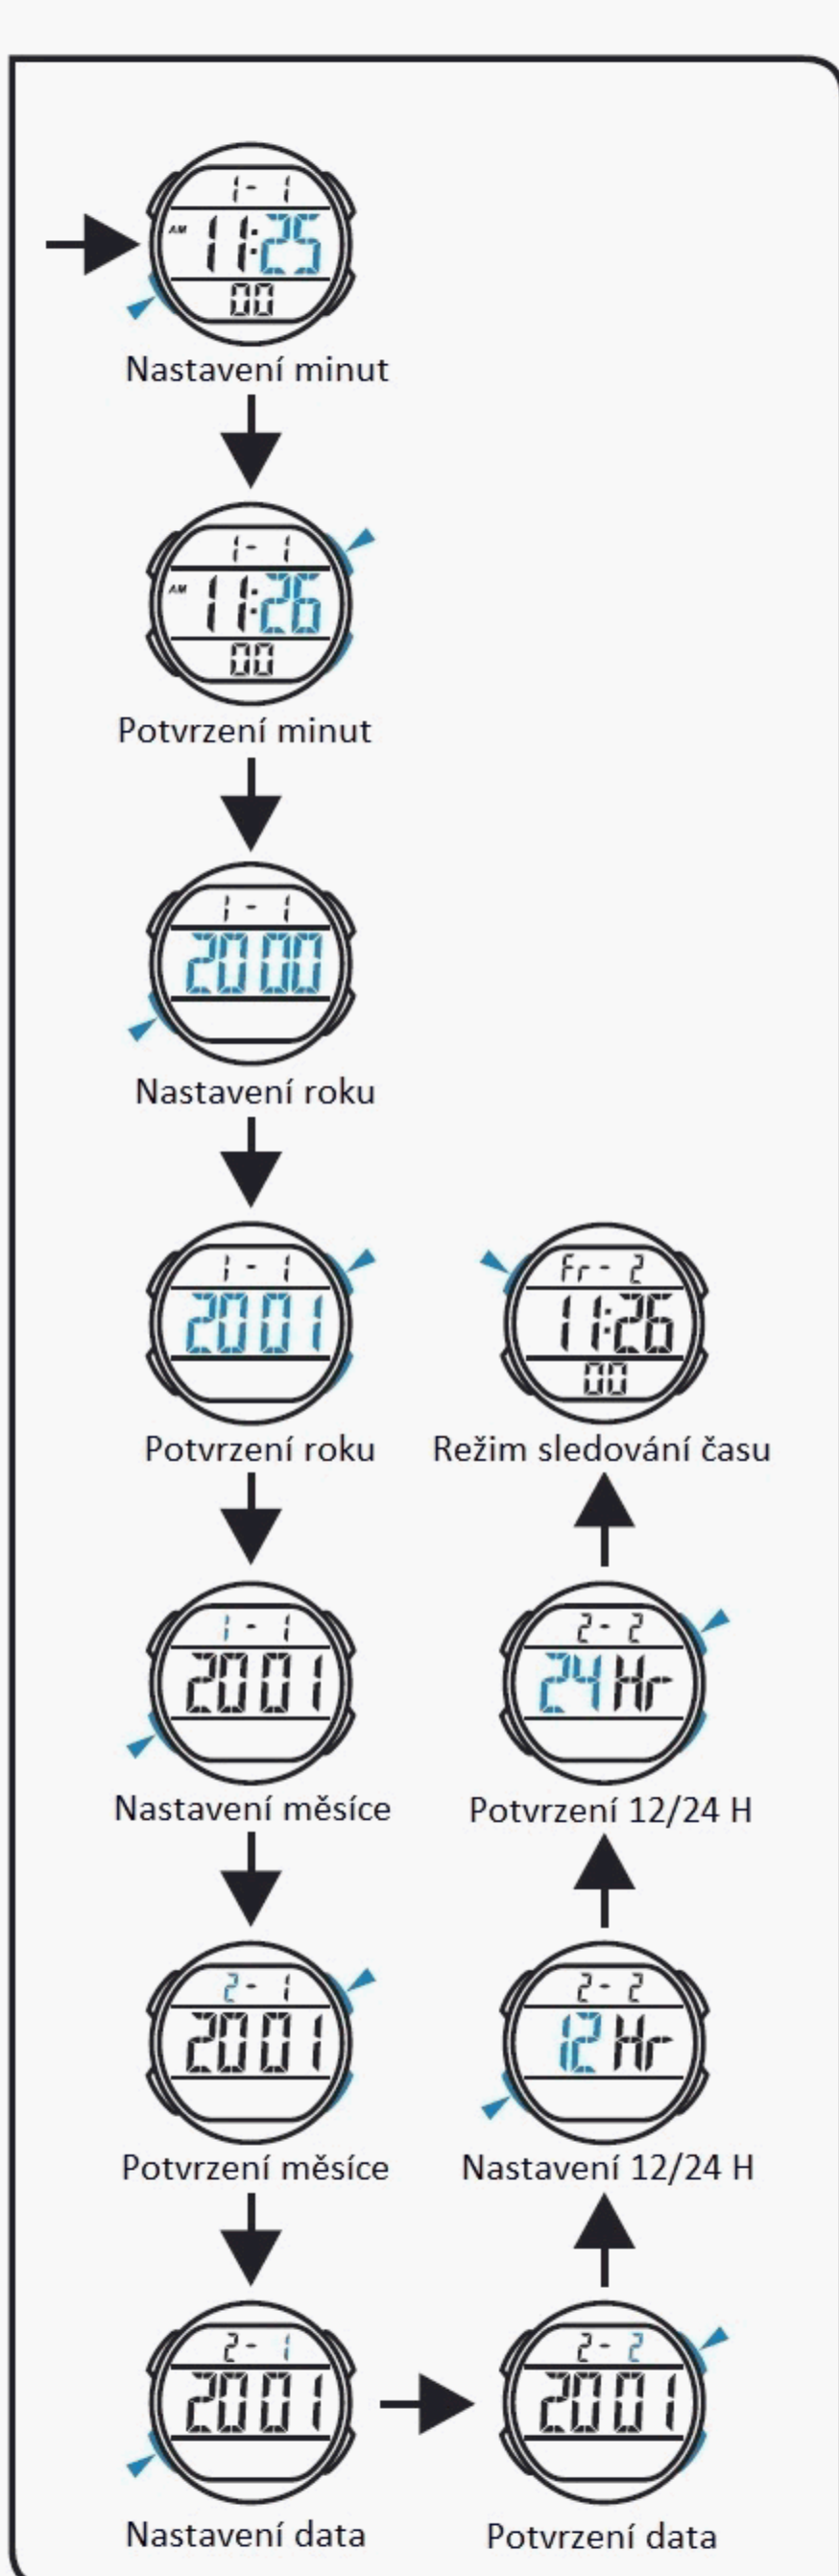

TLAČÍTKA

PODSVÍCENÍ

VÝBĚR REŽIMU

a SLEDOVÁNÍ ČASU

b STOPKY

c DATUM

d ODEČÍTÁNÍ

e BUZENÍ

f DĚLENÝ ČAS