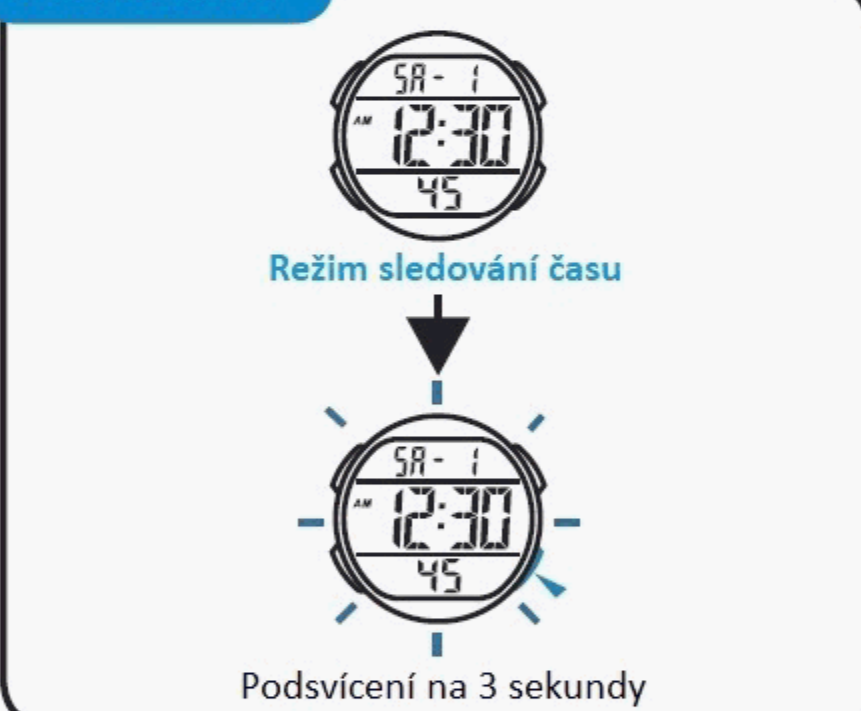

TLAČÍTKA

PODSVÍCENÍ

VÝBĚR REŽIMU

a SLEDOVÁNÍ ČASU

b STOPKY

c DATUM

d ODEČÍTÁNÍ

e BUZENÍ