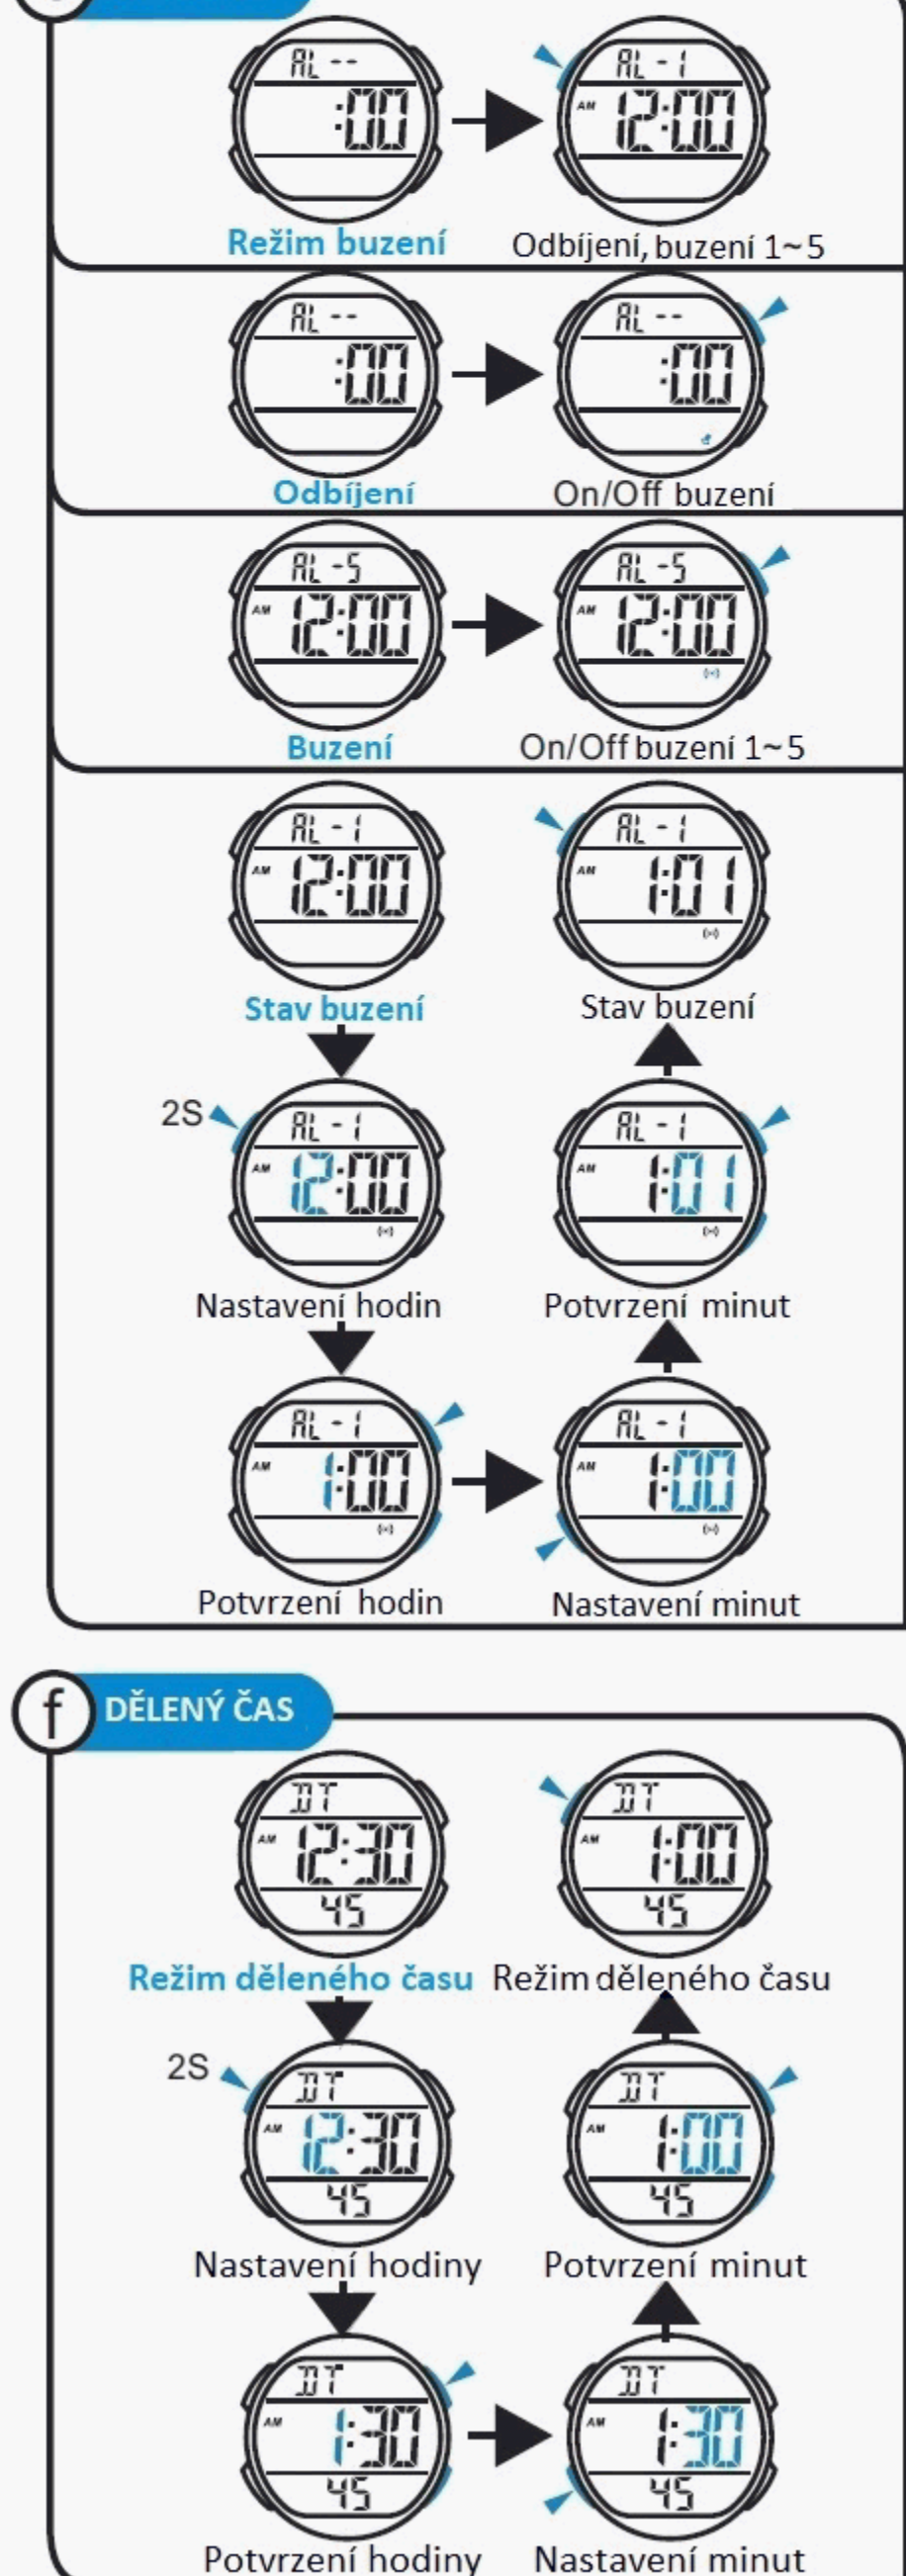

TLAČÍTKA

PODSVÍCENÍ

VÝBĚR REŽIMU

a SLEDOVÁNÍ ČASU

b STOPKY

c DATUM

d ODEČÍTÁNÍ

e BUZENÍ

f DĚLENÝ ČAS