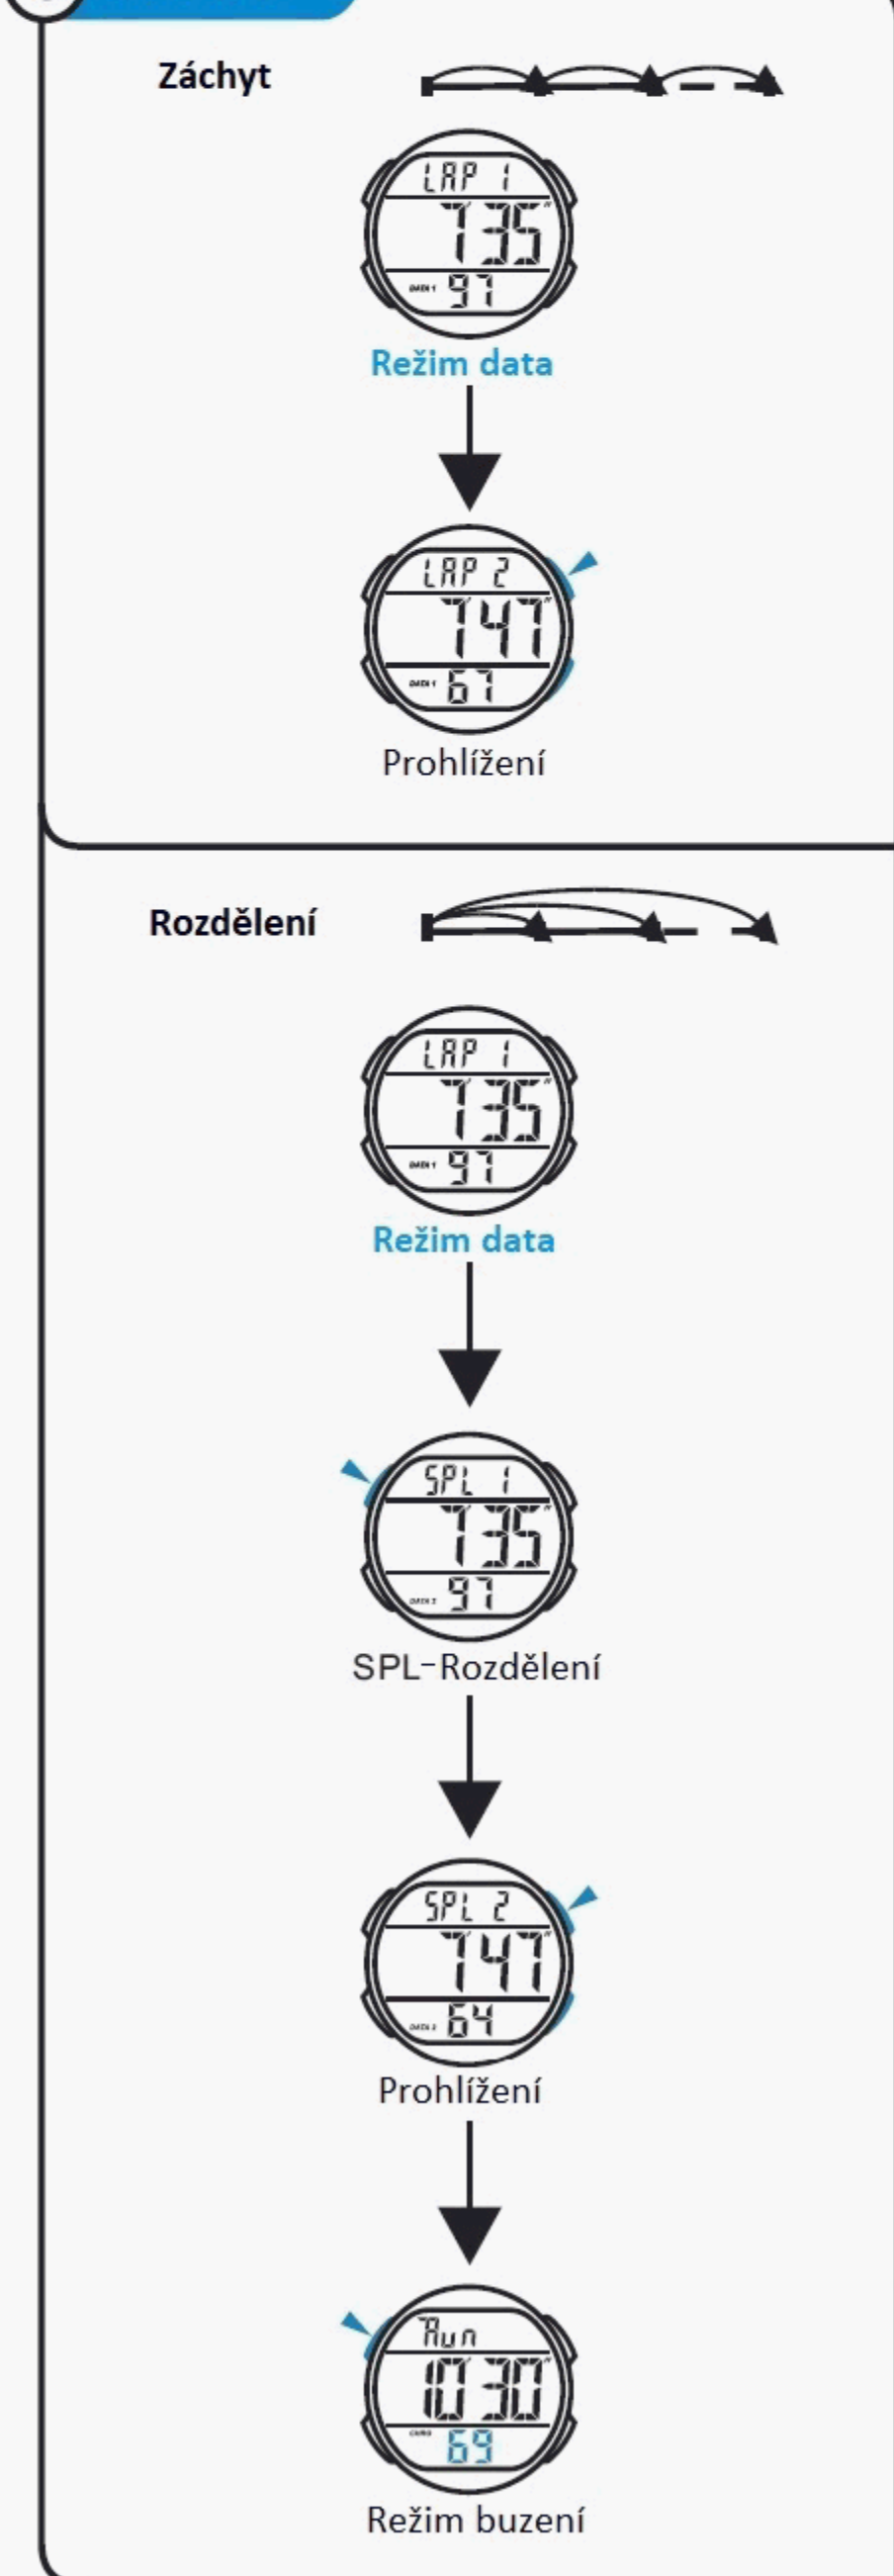

TLAČÍTKA

PODSVÍCENÍ

VÝBĚR REŽIMU

a SLEDOVÁNÍ ČASU

b STOPKY

c DATUM

d ODEČÍTÁNÍ

e BUZENÍ

f DĚLENÝ ČAS