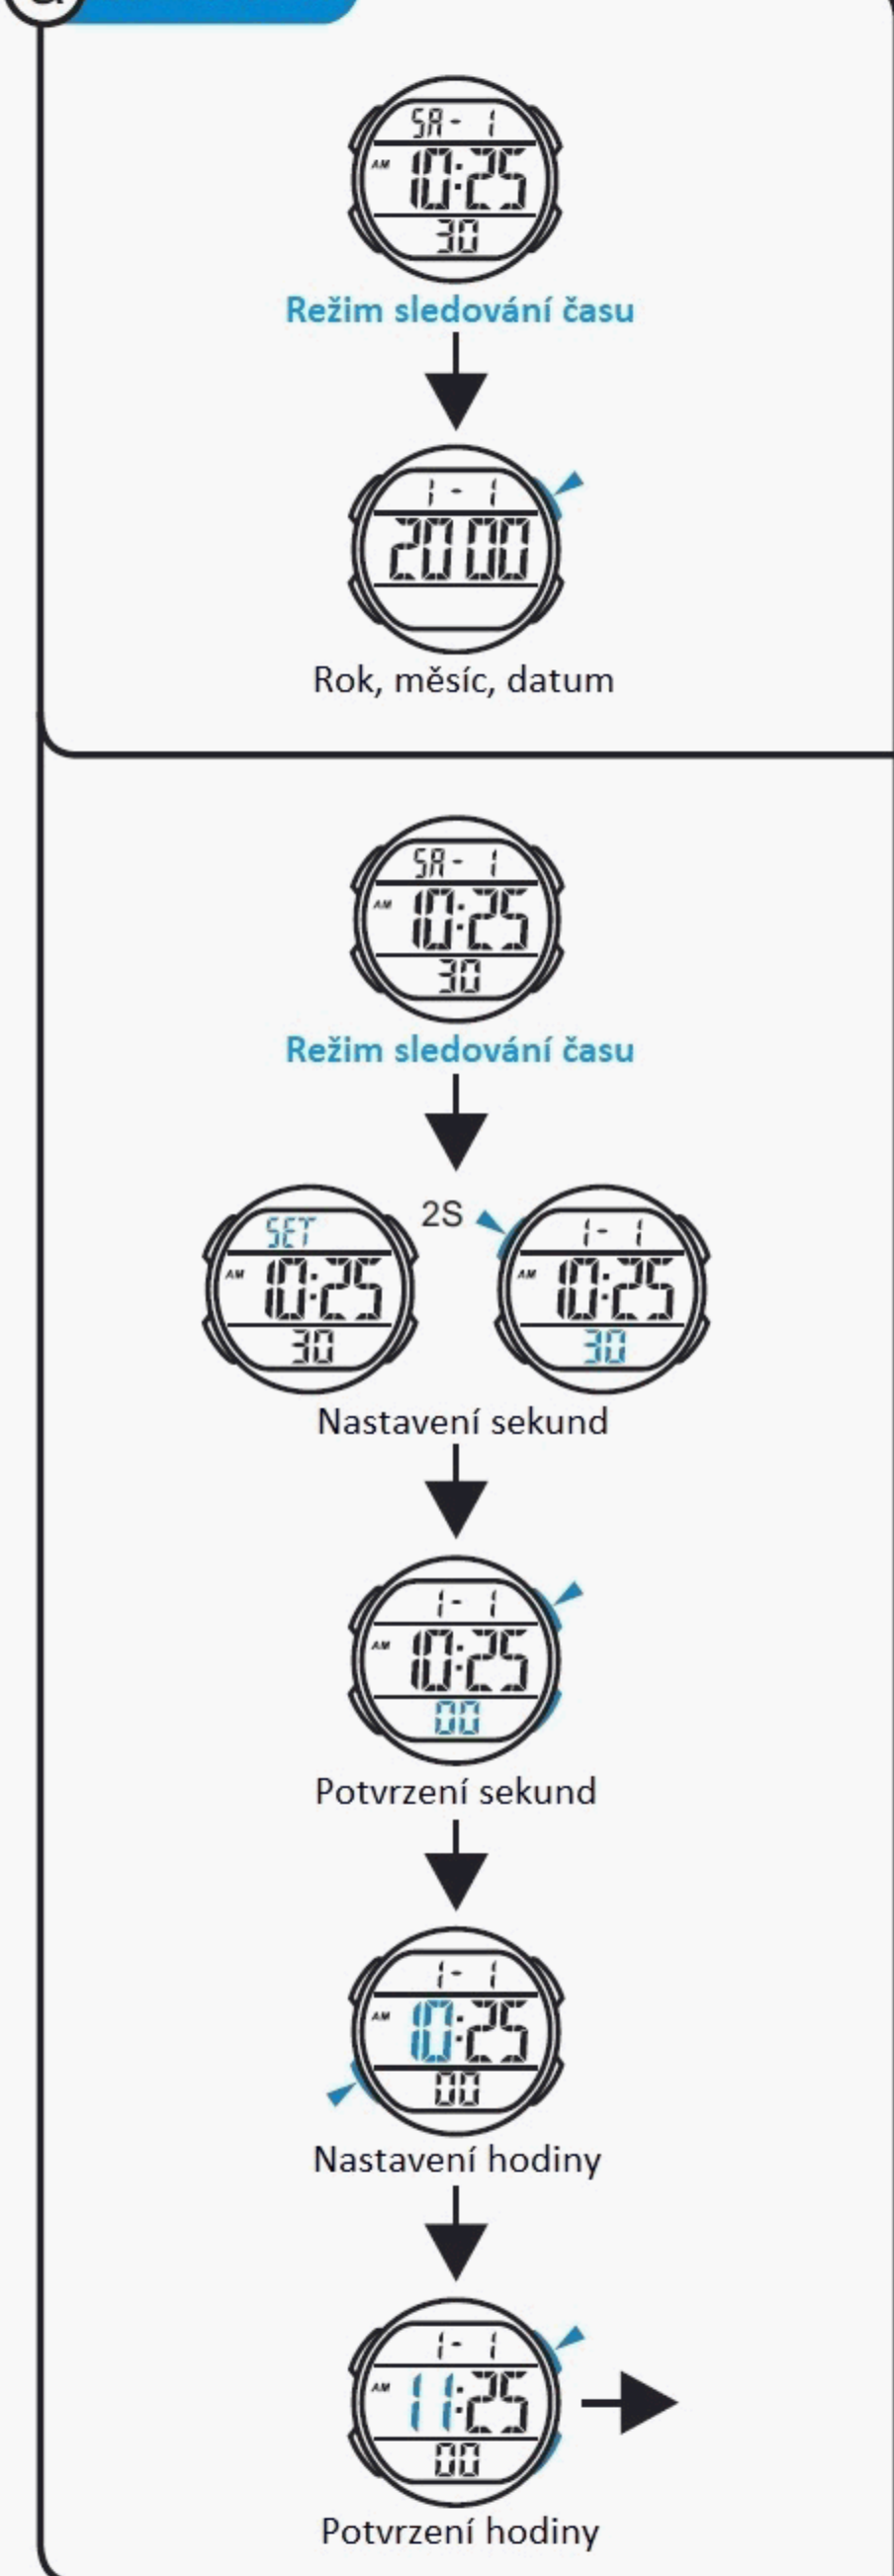

TLAČÍTKA

PODSVÍCENÍ

VÝBĚR REŽIMU

a SLEDOVÁNÍ ČASU

b STOPKY

c DATUM

d ODEČÍTÁNÍ

e BUZENÍ

f DĚLENÝ ČAS