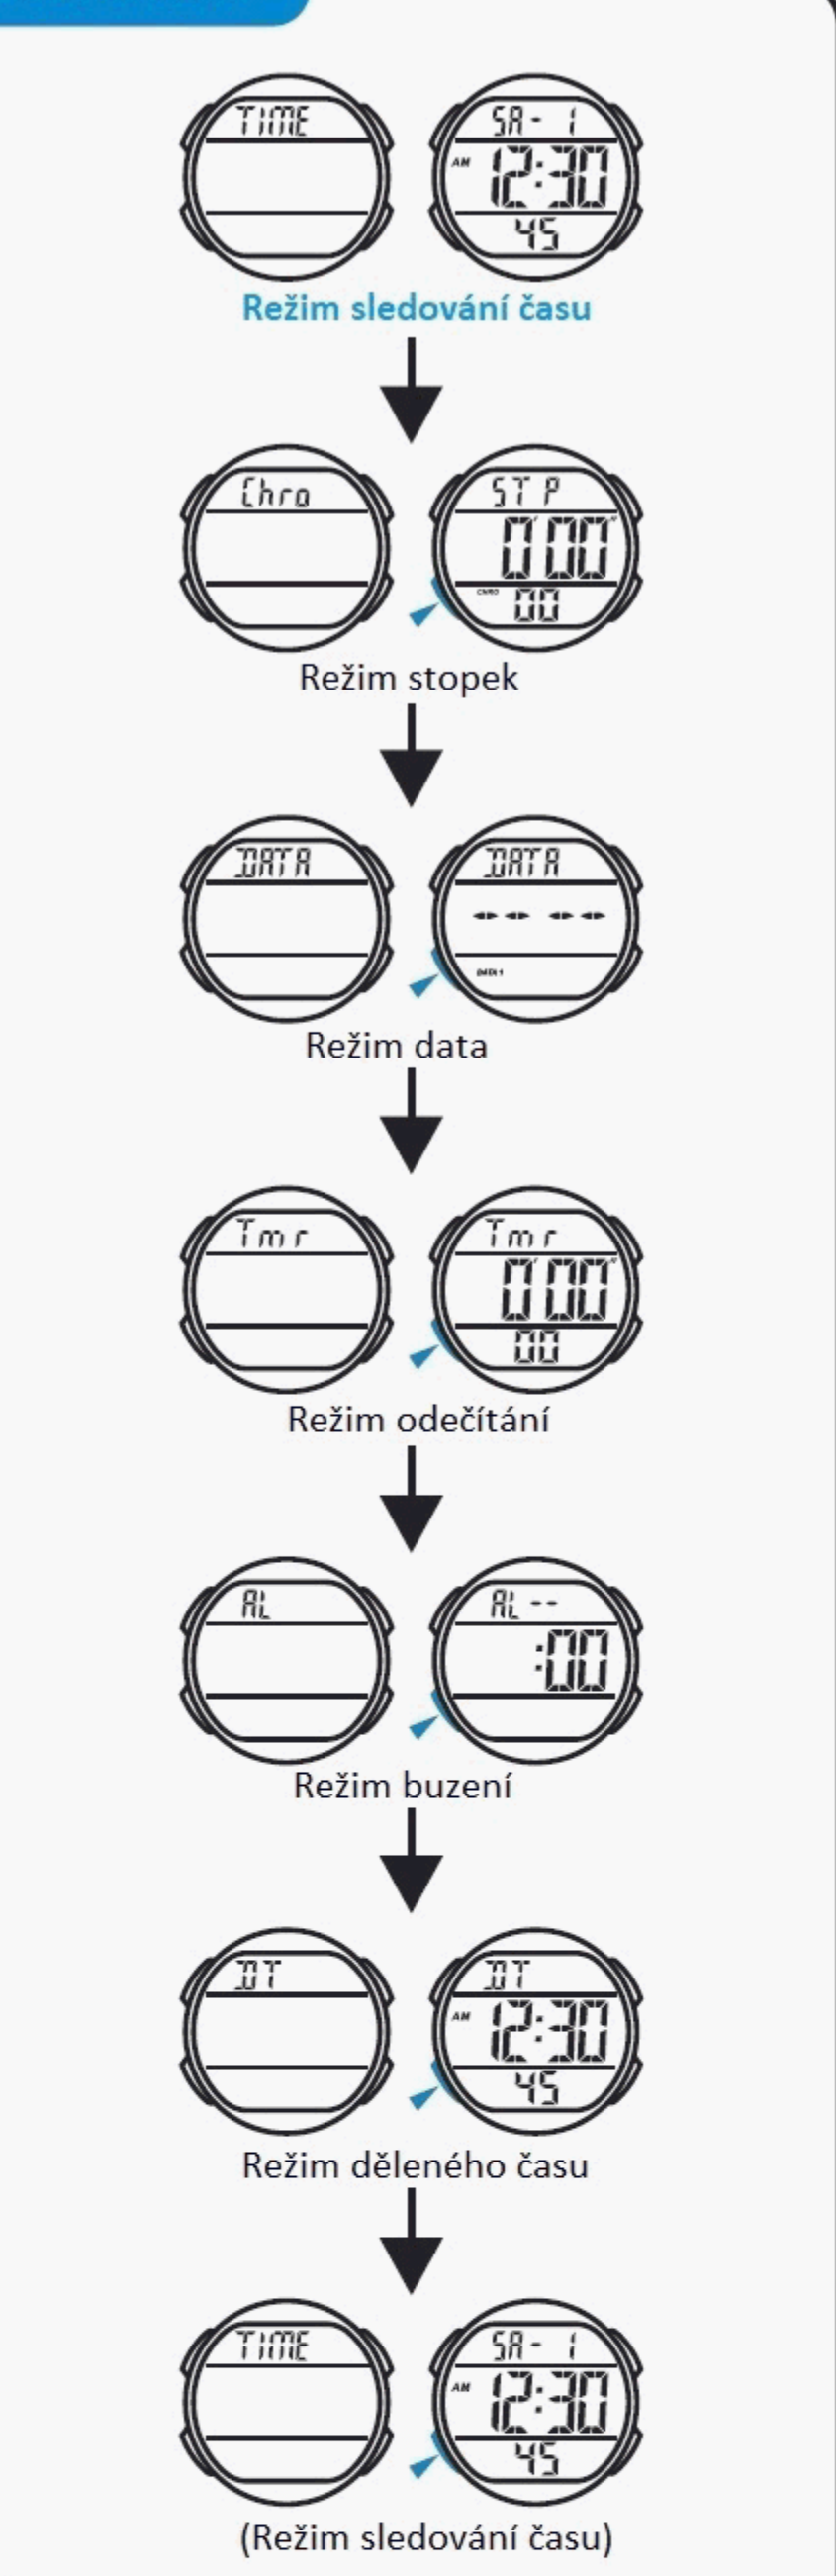

TLAČÍTKA

PODSVÍCENÍ

VÝBĚR REŽIMU

a SLEDOVÁNÍ ČASU

b STOPKY

c DATUM

d ODEČÍTÁNÍ

e BUZENÍ

f DĚLENÝ ČAS