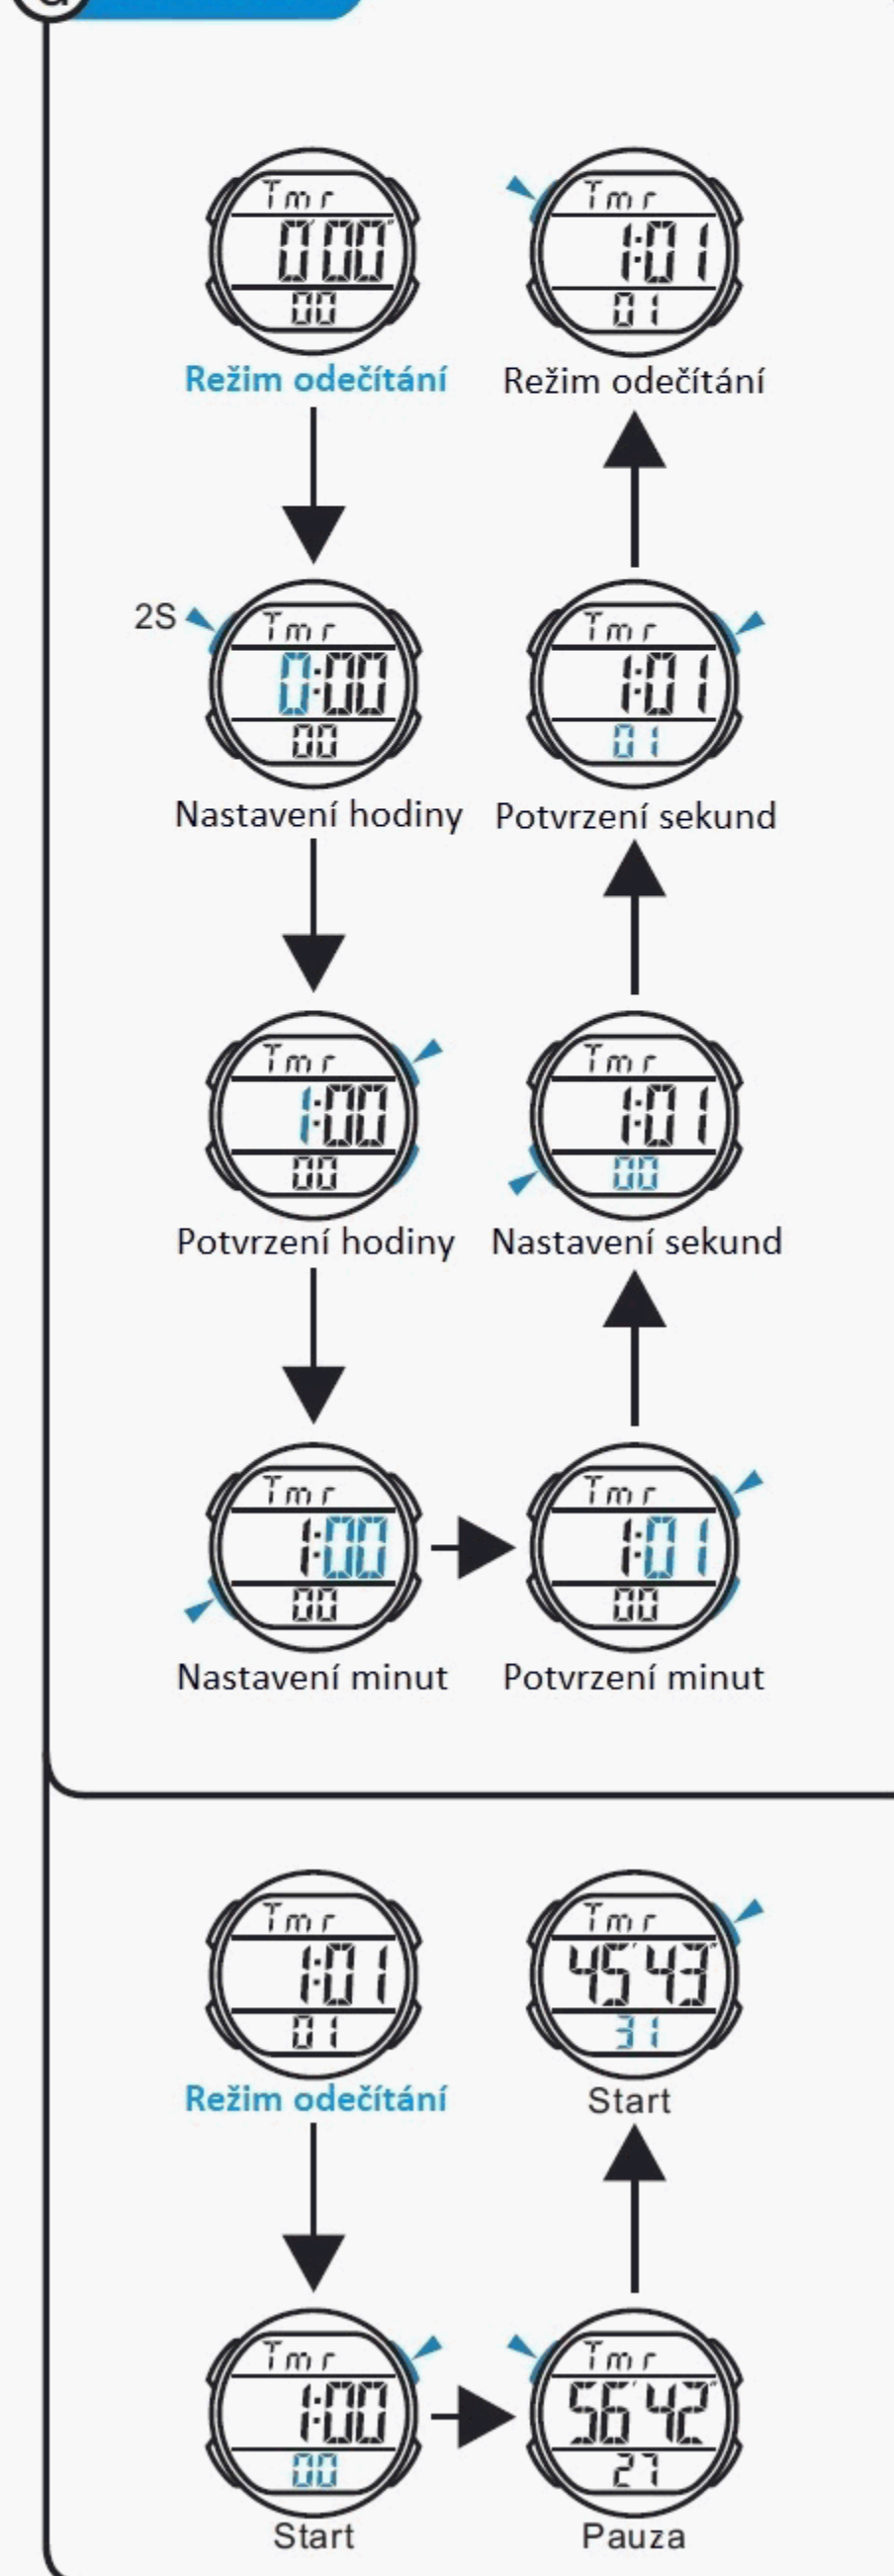

TLAČÍTKA

PODSVÍCENÍ

VÝBĚR REŽIMU

a SLEDOVÁNÍ ČASU

b STOPKY

c DATUM

d ODEČÍTÁNÍ

e BUZENÍ

f DĚLENÝ ČAS