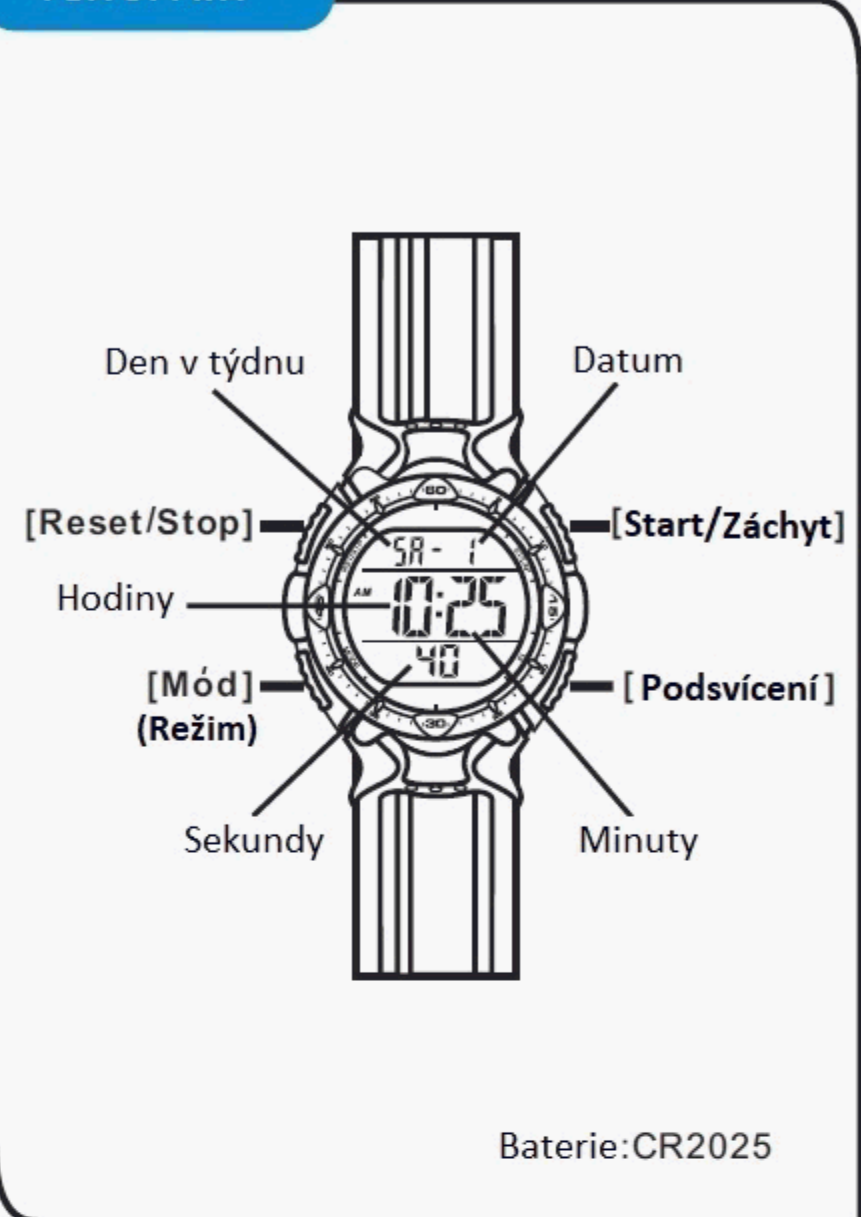

TLAČÍTKA

PODSVÍCENÍ

VÝBĚR REŽIMU

a SLEDOVÁNÍ ČASU

b STOPKY

c DATUM

d ODEČÍTÁNÍ

e BUZENÍ