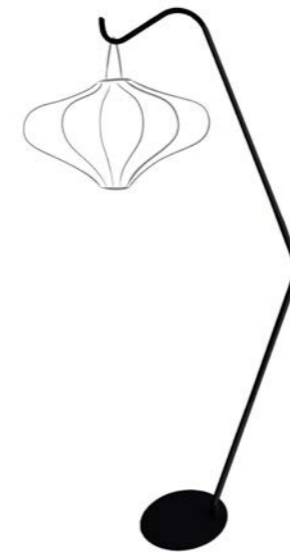

LP1005TQ

Lantern • 60 cm ø • Turquoise

LP1005YL

Lantern • 60 cm ø • Yellow

LP1005CR

Lantern • 60 cm ø • Cream

LP1004TQ

Lantern • 40 cm ø • Turquoise

LP1004YL

Lantern • 40 cm ø • Yellow

LP1004CR

Lantern • 40 cm ø • Cream

LP4001
Stand (Floor)
215cm (H) x Ø38cm (base)
Metal, Black
Need assembling

LP4002
Stand (Table)
95cm (H) x Ø23.5cm (base)
Metal, Black
Need assembling