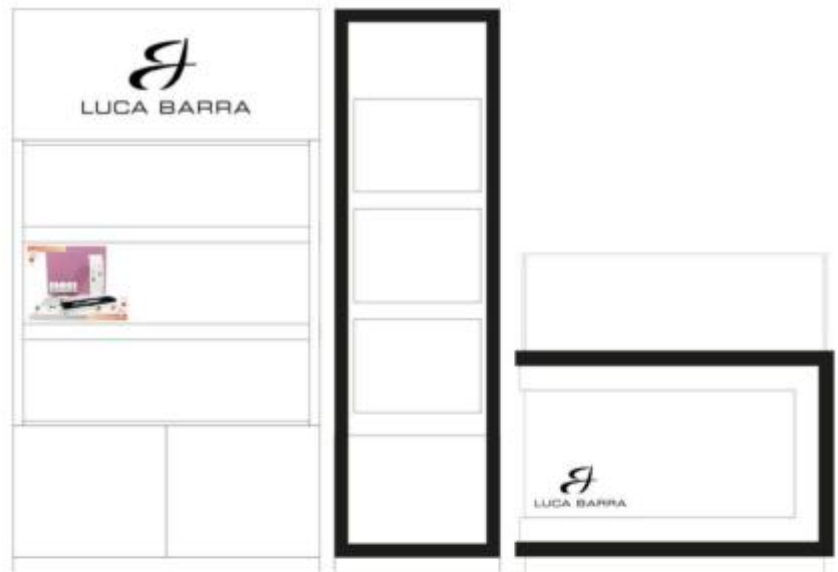

BK2908

BK2913

PENNA

DOVE POSIZIONARE LA VETROFANIA

IPOTESI 1

Per i clienti che hanno questo tipo di soluzione, la vetrofania e l'allestimento dedicato deve essere posizionato nel ripiano centrale isola sinistra, come mostrato in foto.

IPOTESI 2

Per i clienti che hanno questo tipo di soluzione, la vetrofania e l'allestimento dedicato deve essere posizionato isola sinistra, come mostrato in foto.

IPOTESI 3

Per i clienti che hanno questo tipo di soluzione, la vetrofania e l'allestimento dedicato deve essere posizionato sul ripiano superiore isola sinistra, come mostrato in foto.