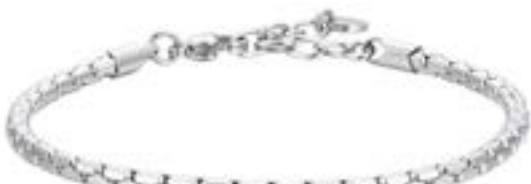

BA1853
€14,00

Bracciale in acciaio
Lunghezza: 19 + 3 cm Spessore maglia: 3 mm

BA1854
€12,00

Bracciale in acciaio
Lunghezza: 19 + 3 cm Spessore maglia: 3 mm

BA1814
€12,00

Bracciale in acciaio
Lunghezza: 19 + 3 cm Spessore maglia: 4 mm Pack x 2 pz

BA1819
€12,00

Bracciale in acciaio
Lunghezza: 19 + 3 cm Spessore maglia: 3,5 mm Pack x 2 pz

BA1815
€12,00

Bracciale in acciaio IP gold
Lunghezza: 19 + 3 cm Spessore maglia: 3,5 mm

BA1908
€15,00

Bracciale in acciaio
Lunghezza: 19 + 3 cm Spessore maglia: 3 mm Pack x 2 pz

BA1816
€12,00

Bracciale in acciaio IP gold
Lunghezza: 19 + 3 cm Spessore maglia: 3 mm

BA1910
€15,00

Bracciale in acciaio
Lunghezza: 19 + 3 cm Spessore maglia: 3 mm Pack x 2 pz

BA1818
€12,00

Bracciale in acciaio IP gold
Lunghezza: 19 + 3 cm Spessore maglia: 3 mm Pack x 2 pz