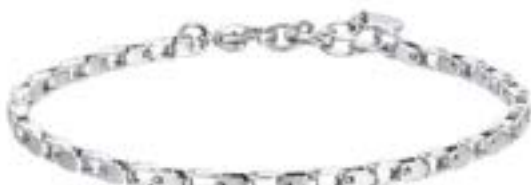

BA1819
€12,00

Bracciale in acciaio
Lunghezza: 19 + 3 cm Spessore maglia: 3,5 mm Pack x 2 pz

BA1815
€12,00

Bracciale in acciaio IP gold
Lunghezza: 19 + 3 cm Spessore maglia: 3,5 mm

BA1908
€15,00

Bracciale in acciaio
Lunghezza: 19 + 3 cm Spessore maglia: 3 mm Pack x 2 pz

BA1816
€12,00

Bracciale in acciaio IP gold
Lunghezza: 19 + 3 cm Spessore maglia: 3 mm

BA1910
€15,00

Bracciale in acciaio
Lunghezza: 19 + 3 cm Spessore maglia: 3 mm Pack x 2 pz

BA1818
€12,00

Bracciale in acciaio IP gold
Lunghezza: 19 + 3 cm Spessore maglia: 3 mm Pack x 2 pz