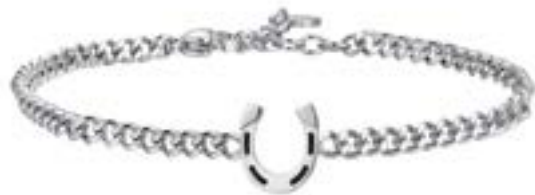

CA535
€16,00

Bracciale in acciaio con occhio
Lunghezza: 19 + 3 cm

BA1878
€14,00

Bracciale in acciaio con piuma
Lunghezza: 19 + 3 cm

BA1879
€14,00

Mono orecchino in acciaio, con occhio effetto vintage
Lunghezza: 3,5 cm Pack x 2 pz

OK1526
€8,00

Mono orecchino in acciaio con piuma effetto vintage
Lunghezza: 4 cm Pack x 2 pz

OK1524
€8,00

Collana in acciaio con ala
Lunghezza: 50 + 10 + 10 cm
Misura ciondolo: 8 x 20 mm
CA536
€16,00

Collana in acciaio con ferro di cavallo
Lunghezza: 50 + 10 + 10 cm
Misura ciondolo: 12 x 14 mm
CA537
€16,00

Bracciale in acciaio con ala
Lunghezza: 19 + 3 cm
BA1880
€14,00

Bracciale in acciaio con ferro di cavallo
Lunghezza: 19 + 3 cm
BA1881
€14,00

Mono orecchino in acciaio con ala effetto vintage
Lunghezza: 3,9 cm Pack x 2 pz
OK1525
€8,00