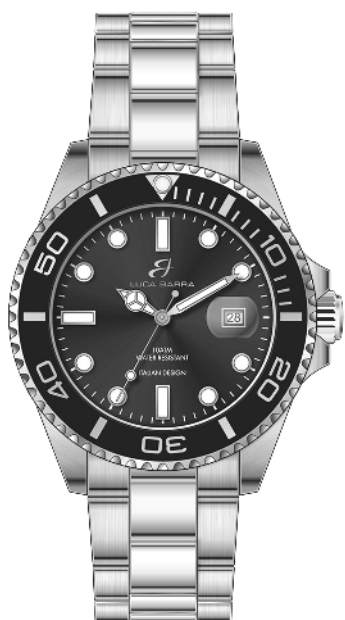

# LUCA BARRA

**BU121** €109,00  
Diametro cassa: 39,5 mm  
Movimento Seiko VD54, 5 ATM  
Cronografo

**BU122** €99,00  
Diametro cassa: 39,5 mm  
Movimento Seiko VD54, 5 ATM  
Cronografo

**BU123** €99,00  
Diametro cassa: 39,5 mm  
Movimento Seiko VD54, 5 ATM  
Cronografo

# LUCA BARRA

**BU110** €99,00  
Diametro cassa: 41 mm  
Movimento multifunzione, 5 ATM  
Multifunzione

**BU112** €99,00  
Diametro cassa: 41 mm  
Movimento multifunzione, 5 ATM  
Multifunzione

# LUCA BARRA

**BU139** €69,00  
Diametro cassa: 41 mm  
Movimento Miyota, 10 ATM  
Solo Tempo con datario  
Corona a vite

**BU102** €69,00  
Diametro cassa: 41 mm  
Movimento Miyota, 10 ATM  
Solo Tempo con datario  
Corona a vite

**BU105** €69,00  
Diametro cassa: 40 mm  
Movimento Miyota, 10 ATM  
Solo Tempo con datario  
Corona a vite