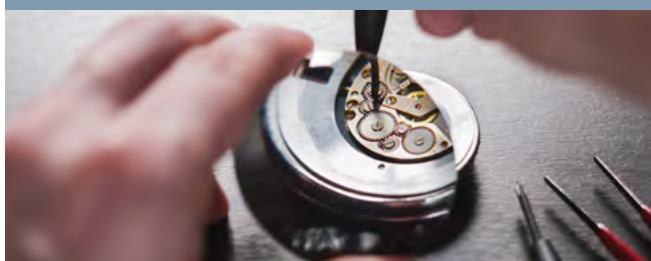

ATLANTA GREEN >> 35

Moderne, natürliche Optik mit bewährter Qualität – zeitgemäss und überzeugend

KINDER >> 39

Fröhlich, farbig, funktionell. Die neuen Verkaufsenner!

KURZZEIT >> 47

Analog oder digital – zuverlässige Kurzzeitmesser für den täglichen Einsatz

KÜCHE >> 48

Fantasievolle Designs in Keramik und Steingut. Blickfang in Ihrem Shop!

BAD >> 49

Moderne, wasserdichte Wanduhren ideal für den Nassbereich!

AUSSEN >> 50

Überzeugend im Design und bei jedem Wetter – Wanduhren für den Aussenbereich.

MODERNE WANDUHREN >> 53

Viele Neuheiten und bewährte Klassiker für jeden Geschmack und Einrichtungsstil!

STIL >> 56

Hochwertige Wecker und Tischuhren für die anspruchsvolle Wohnkultur!

RHYTHM >> 58

Ob elektronisch oder mechanisch ... unersetzlich für Sie und Ihre Kunden!

WAND >> 60

Exakte Zeit, klare Ablesbarkeit und Designs mit Anspruch – ein Thema, das überzeugt

Funkwanduhren	60
Quartzwanduhren	66
Funktionsuhren	69

PENDEL >> 72

Interessante Holz-Metall-Glas-Kombinationen – stets mit perfekter Funktionalität!

Atlanta unterhält in Wimsheim eine eigene Service-Werkstatt für den Groß- und Einzelhandel – Atlanta steht für hohe Qualität und – falls dennoch einmal Not am (Fach)mann ist – selbstverständlich für Kulanz bzw. schnelle Reparatur!

Rufen Sie uns an – wir beraten Sie:
Tel. 07044 9214 - 0