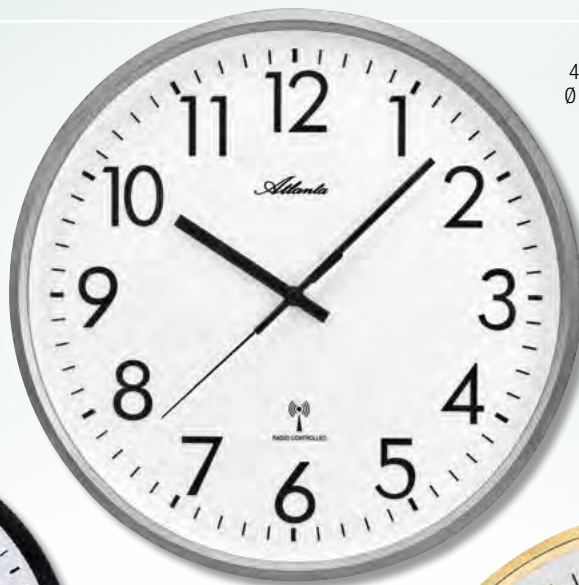

**METALLIC-
LOOK**