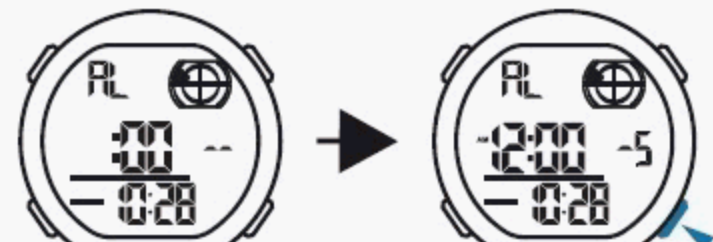

Režim sledování času

Podsvícení na 3 sekundy

VÝBĚR REŽIMU

Režim sledování času

Režim stopkek

Režim odečítání

Režim buzení

Režim děleného času

Režim rytmizace

(Režim sledování času)

d BUZENÍ

Režim buzení Odbíjení & buzení 1 ~ 5

Odbíjení Odbíjení ZAP/VYP (On/Off)

Buzení Buzení ZAP/VYP (On/Off)

Režim buzení

Nastavení hodin