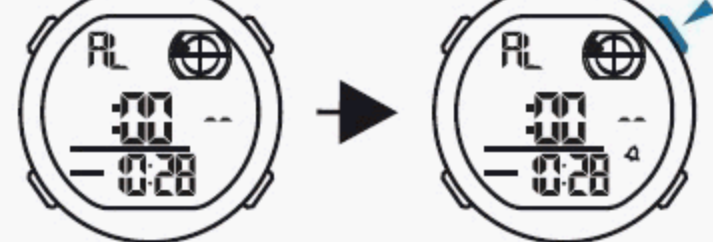

Režim rytmizace

(Režim sledování času)

d BUZENÍ

Režim buzení Odbíjení & buzení 1 ~ 5

Odbíjení Odbíjení ZAP/VYP (On/Off)

Buzení Buzení ZAP/VYP (On/Off)

Režim buzení

Nastavení hodin