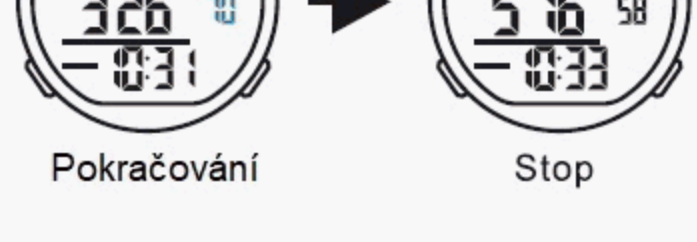

UŽIVATELSKÝ NÁVOD

Md13284
INSTRUCTION MANUAL
Q&Q Division
CITIZEN WATCH CO.
OVERSEAS SALES DEPARTMENT

Exkluzivní dovozce a prodejce v ČR: DIAX, s.r.o., www.diax.cz.

TLAČÍTKA

Baterie: CR2025

PODSVÍCENÍ

Režim sledování času

Podsvícení na 3 sekundy

VÝBĚR REŽIMU

Režim sledování času

Režim stopkek

Režim odečítání

Režim buzení

Režim děleného času

Režim rytmizace

(Režim sledování času)

d BUZENÍ

Režim buzení Odbíjení & buzení 1 ~ 5

Odbíjení Odbíjení ZAP/VYP (On/Off)

Buzení Buzení ZAP/VYP (On/Off)

Režim buzení

Nastavení hodin

Potvrzení hodin (Režim buzení)

Nastavení minut Potvrzení minut

a SLEDOVÁNÍ ČASU

Režim sledování času formáty 12/24H

Režim sledování času

Nastavení sekund

Potvrzení sekund

Nastavení hodin

Potvrzení hodin

Nastavení minut

Potvrzení minut

Nastavení roku

Potvrzení roku

Nastavení měsíce

Potvrzení měsíce

Nastavení data

Potvrzení data

(Režim sledování času)

e DĚLENÝ ČAS

Režim děleného času

Nastavení hodin

Potvrzení hodin

Nastavení minut

Potvrzení minut

(Režim děleného času)

b STOPKY

Záchyt času

Režim stopkek Reset

Start Stop

Dělený čas

Režim stopkek

Start

Rozdělení Reset

Pokračování Stop

c ODEČÍTÁNÍ

Režim odečítání (Režim odečítání)

Nastavení hodin Potvrzení sekund

Potvrzení hodin Nastavení sekund

Nastavení minut Potvrzení minut

Režim odečítání

Start

Stop

f RYTMIZACE

Režim rytmizace Potvrzení tempa

Potvrzení tempa Potvrzení tempa

Potvrzení tempa Potvrzení tempa

Potvrzení tempa Potvrzení tempa

Potvrzení tempa Potvrzení tempa

Režim rytmizace

Start Stop