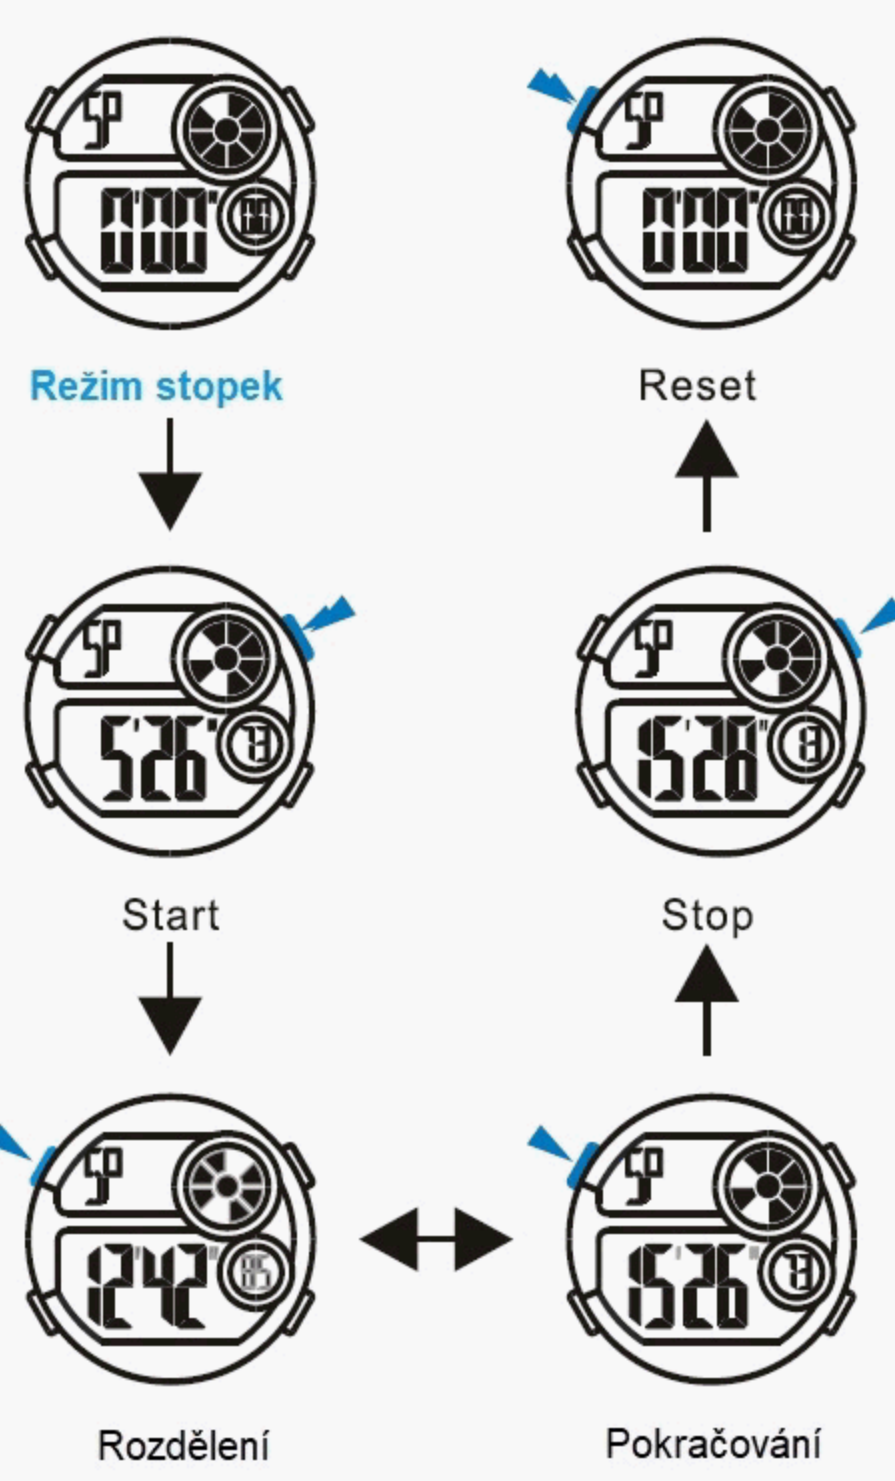

UŽIVATELSKÝ NÁVOD

MD12259
INSTRUCTION MANUAL

Q&Q Division
CITIZEN WATCH CO.
OVERSEAS SALES DEPARTMENT

Exkluzivní dovozce a prodejce v ČR: DIAx, s.r.o., www.diax.cz.

VÝBĚR REŽIMU

a SLEDOVÁNÍ ČASU

formát 12/24H

Zobrazení: Rok, měsíc, datum

Nastavení času

PODSVÍCENÍ

TLAČÍTKA

Baterie: CR2025

b BUZENÍ

Buzení & odbijení On/Off (ZAP/VYP)

Nastavení času buzení

c STOPKY

Zachycení času

Dělený čas

d DÉLENÝ ČAS