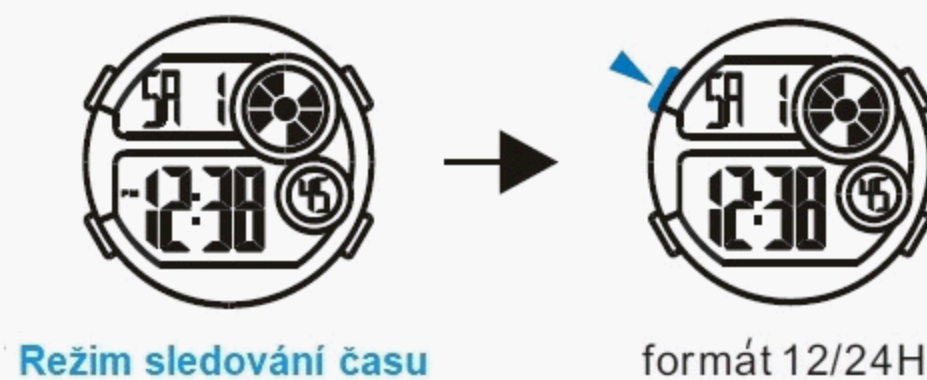

UŽIVATELSKÝ NÁVOD

MD12259
INSTRUCTION MANUAL

Q&Q Division
CITIZEN WATCH CO.
OVERSEAS SALES DEPARTMENT

Exkluzivní dovozce a prodejce v ČR: DIAx, s.r.o., www.diax.cz.

VÝBĚR REŽIMU

a SLEDOVÁNÍ ČASU

formát 12/24H

Zobrazení: Rok, měsíc, datum

Nastavení času

PODSVÍCENÍ

TLAČÍTKA

Baterie: CR2025

b BUZENÍ

Buzení & odbijení On/Off (ZAP/VYP)

Nastavení času buzení