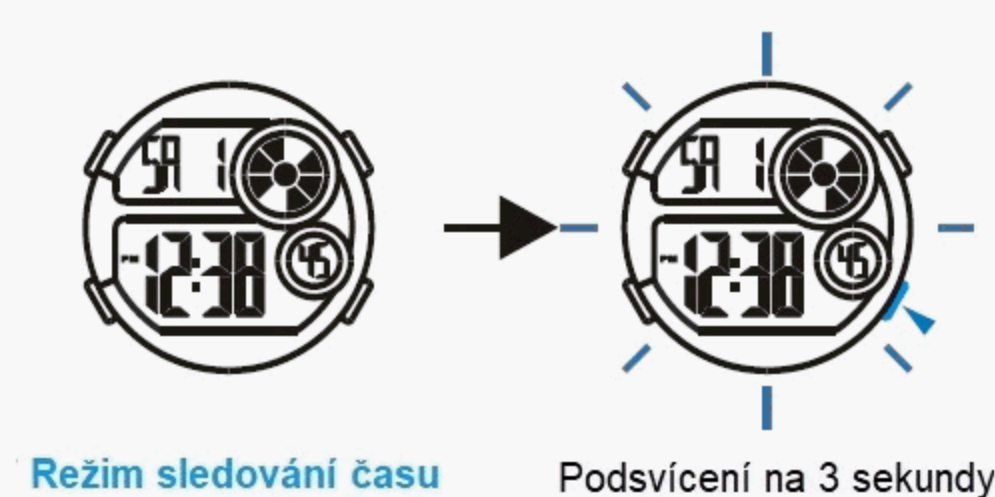

UŽIVATELSKÝ NÁVOD

MD12259
INSTRUCTION MANUAL

Q&Q Division
CITIZEN WATCH CO.
OVERSEAS SALES DEPARTMENT

Exkluzivní dovozce a prodejce v ČR: DIAx, s.r.o., www.diax.cz.

VÝBĚR REŽIMU

a SLEDOVÁNÍ ČASU

formát 12/24H

Zobrazení: Rok, měsíc, datum

Nastavení času

PODSVÍCENÍ

TLAČÍTKA

Baterie: CR2025

b BUZENÍ

Buzení & odbijení On/Off (ZAP/VYP)

Nastavení času buzení