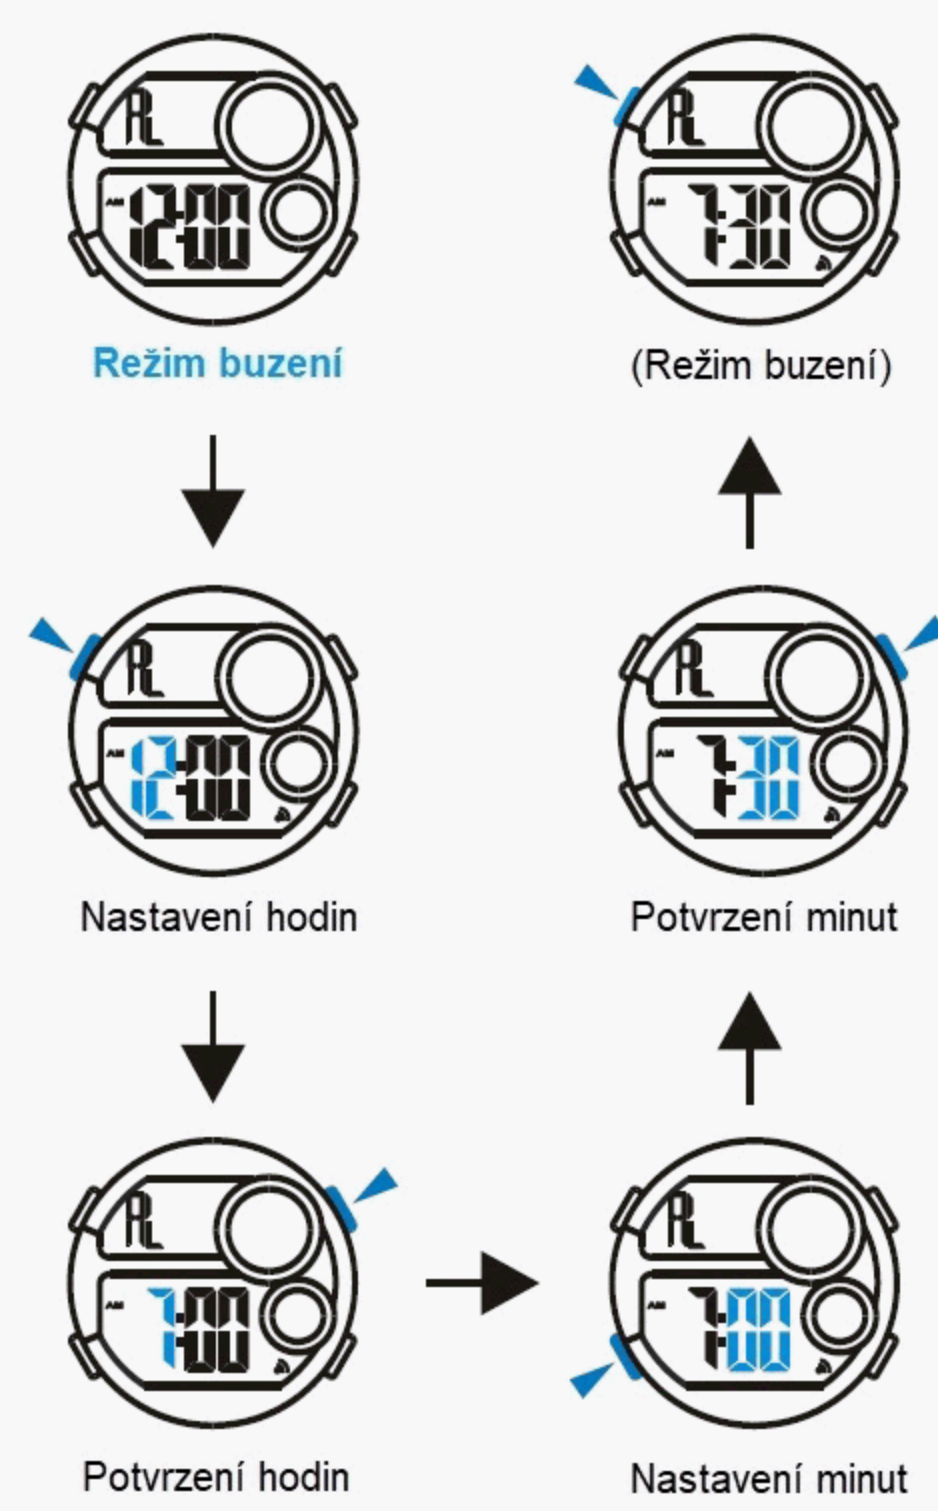

Zobrazení: Rok, měsíc, datum

Nastavení času

PODSVÍCENÍ

TLAČÍTKA

Baterie: CR2025

b BUZENÍ

Buzení & odbijení On/Off (ZAP/VYP)

Nastavení času buzení