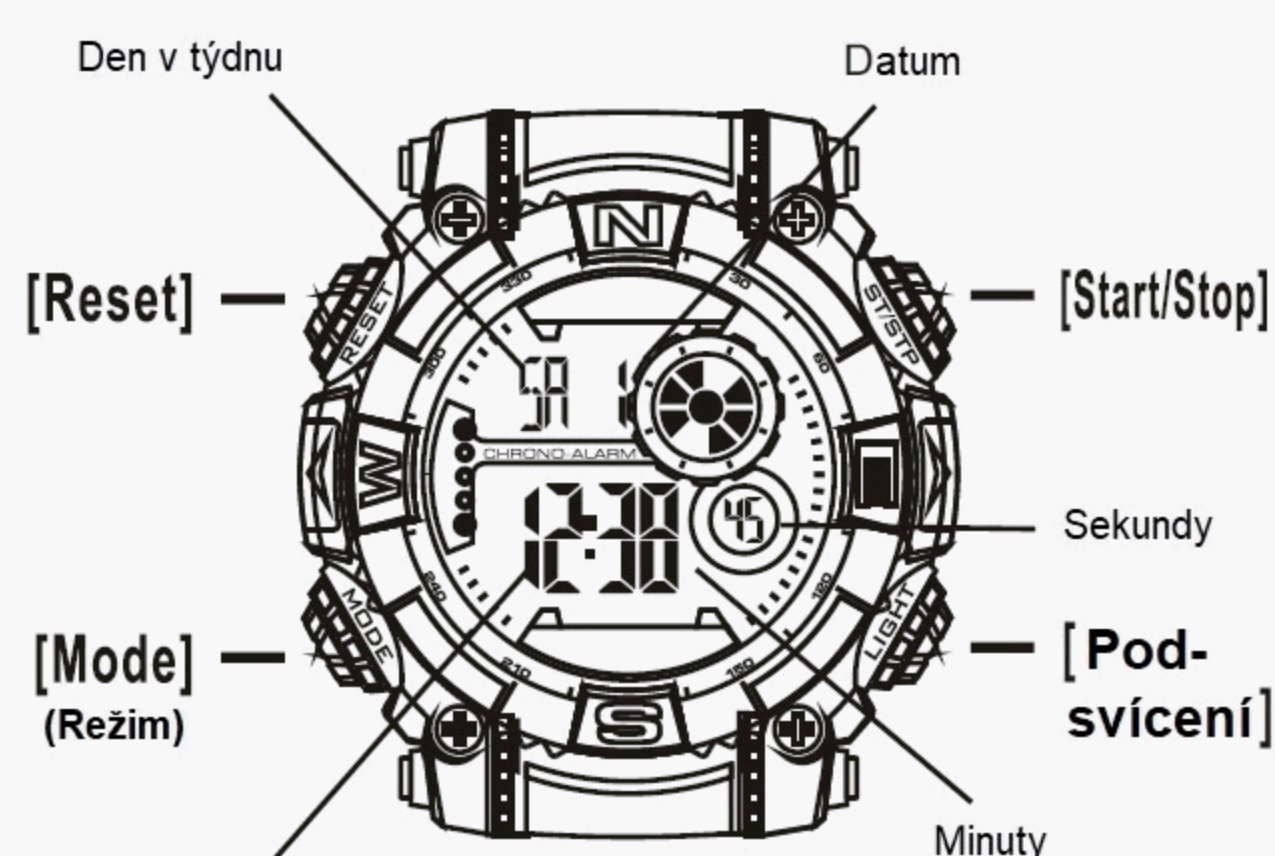

Zobrazení: Rok, měsíc, datum

Nastavení času

PODSVÍCENÍ

TLAČÍTKA

Baterie: CR2025

b BUZENÍ

Buzení & odbijení On/Off (ZAP/VYP)

Nastavení času buzení