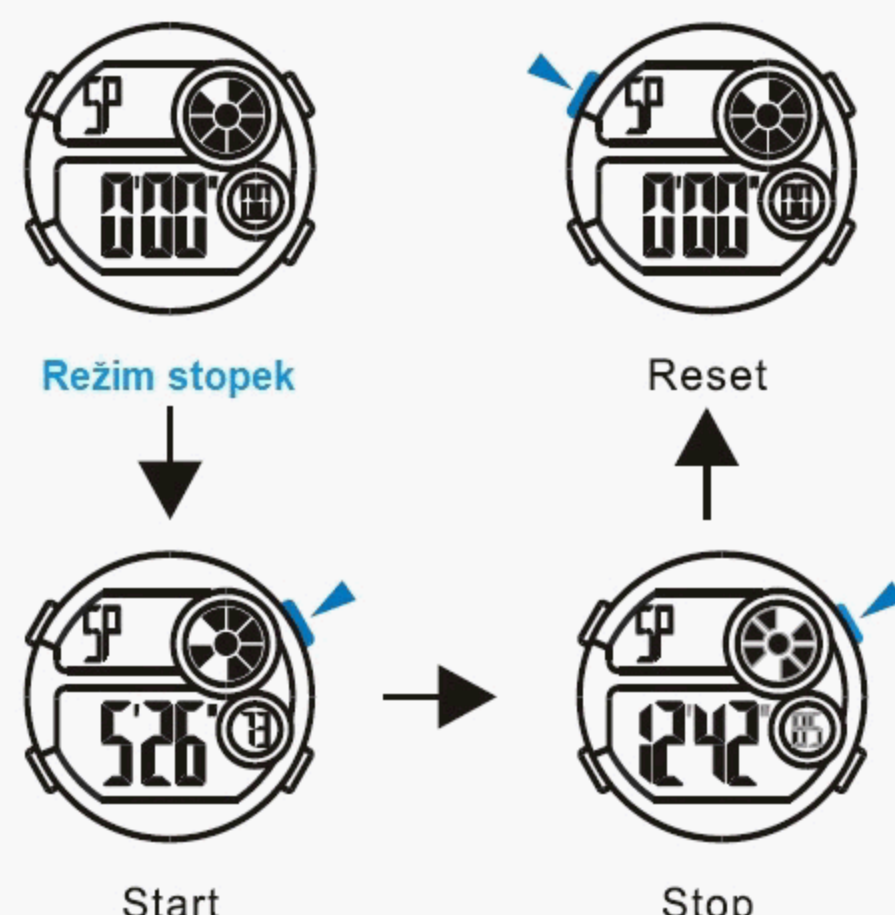

c STOPKY

Zachycení času