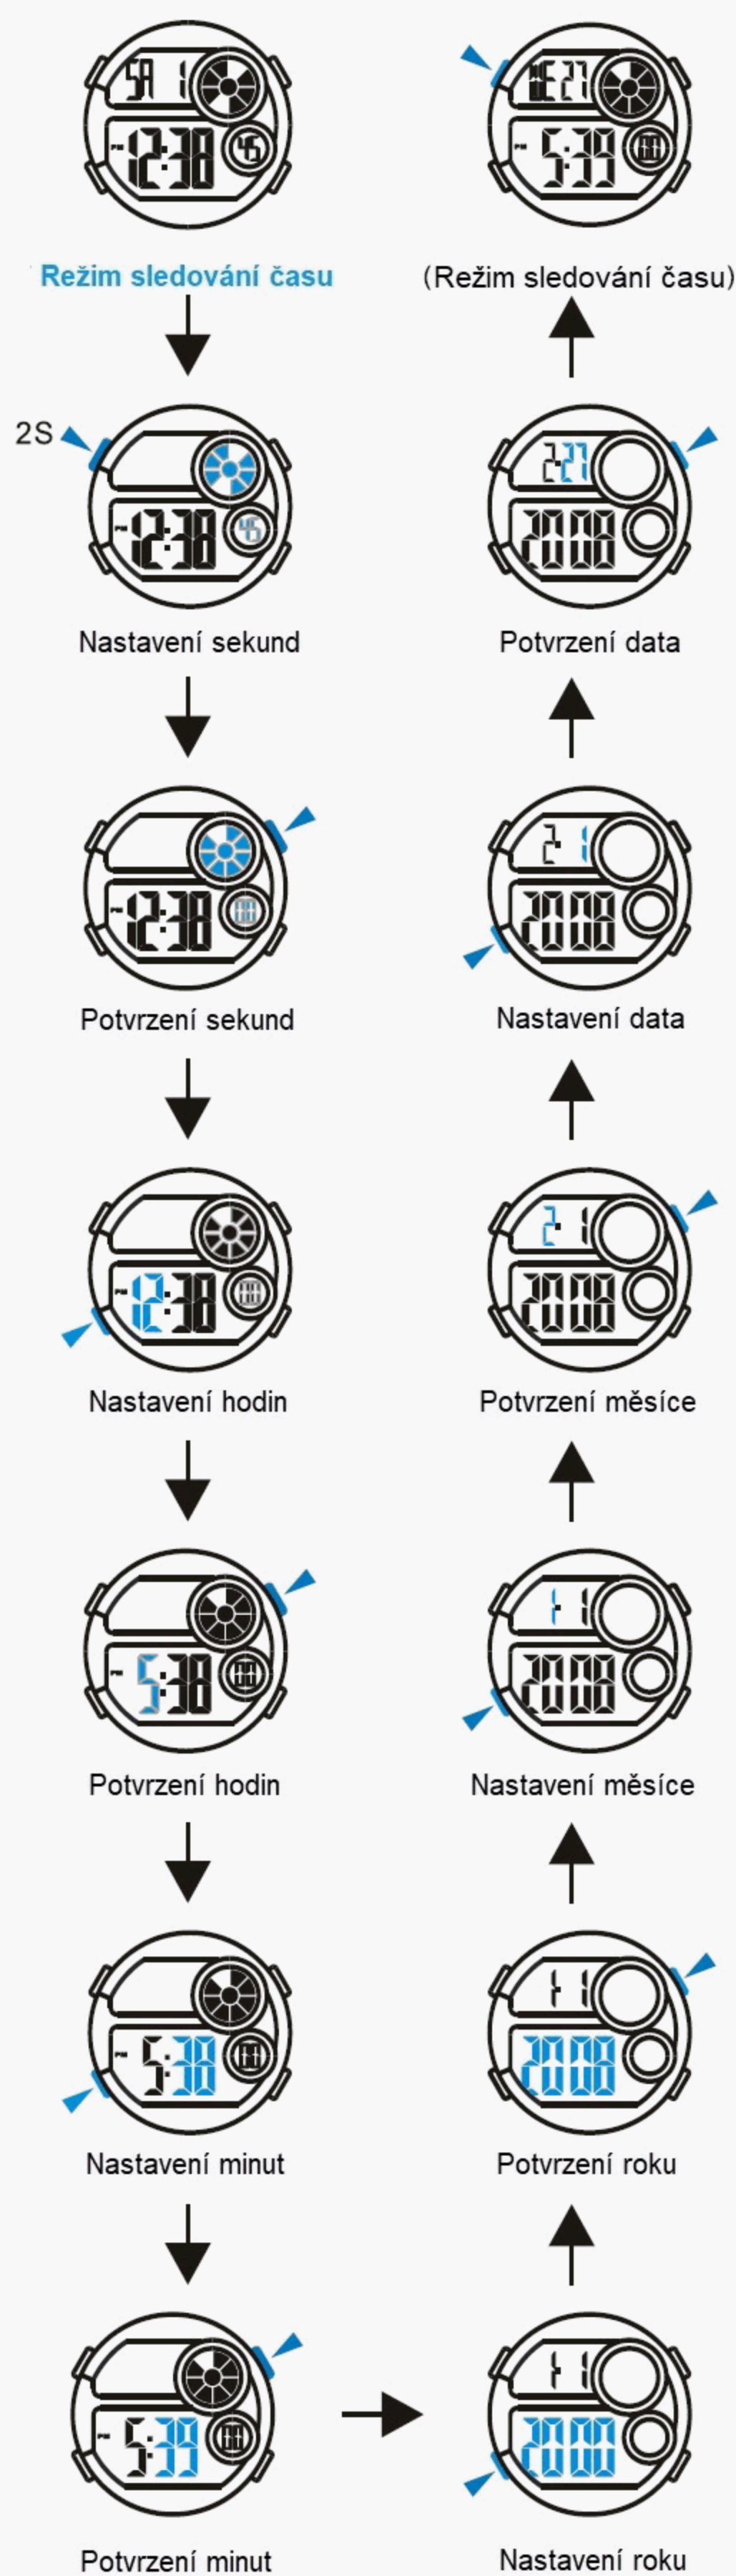

UŽIVATELSKÝ NÁVOD

MD12259
INSTRUCTION MANUAL

Q&Q Division
CITIZEN WATCH CO.
OVERSEAS SALES DEPARTMENT

Exkluzivní dovozce a prodejce v ČR: DIAx, s.r.o., www.diax.cz.

VÝBĚR REŽIMU

a SLEDOVÁNÍ ČASU

formát 12/24H

Zobrazení: Rok, měsíc, datum

Nastavení času

PODSVÍCENÍ

TLAČÍTKA

Baterie: CR2025

b BUZENÍ

Buzení & odbijení On/Off (ZAP/VYP)

Nastavení času buzení

c STOPKY

Zachycení času

Dělený čas

d DÉLENÝ ČAS