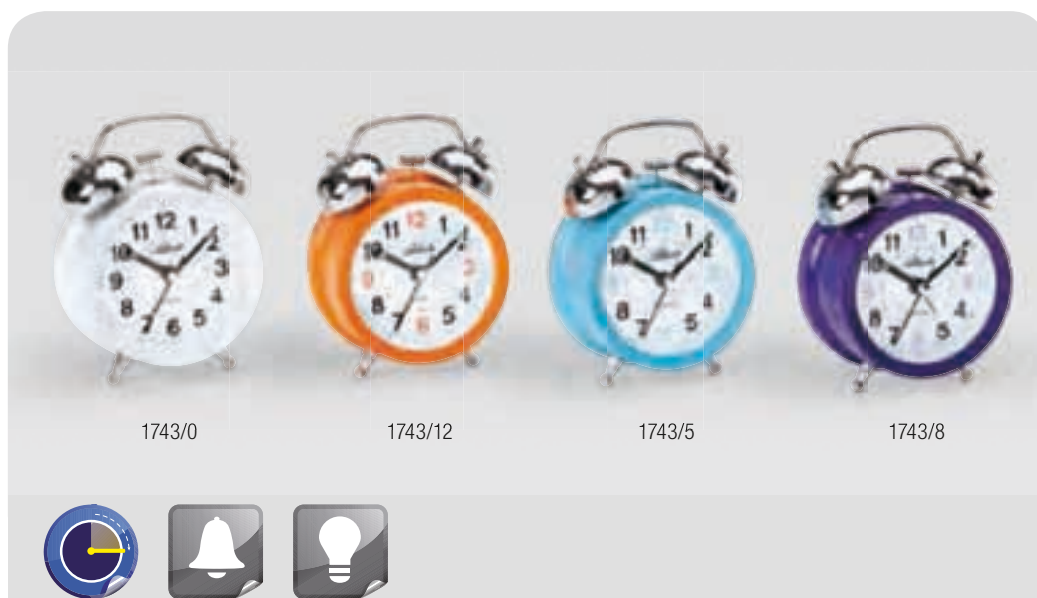

Quartzwecker mit Glockensignal, Licht

quartz alarms, bell sound, light

réveils quartz avec sonnerie sur cloche, lumière

despertadores de cuarzo con sonido de campana, luz

9 x 12 cm