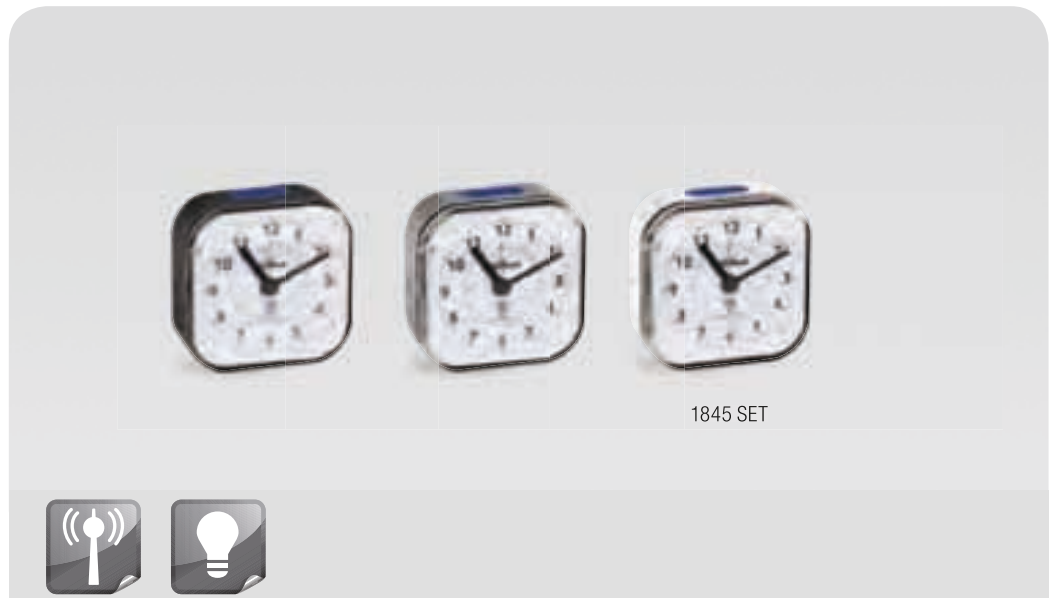

TOP-FUNKWECKER

TOP-AKTUELL

- + Analoges Design mit höchster Funk-Präzision
- + Klassisches klar ablesbares Zifferblatt
- + Beleuchtung selbstdimmend
- + Von klein bis groß, ideal auch für Reisen
- + Digitalanzeige Datum und Temperatur im Wechsel

**Funkwecker-Set,
6 sortierte Modelle
der Serie 1845, geräusch-
armes Laufwerk, Repetition,
ansteigendes Wecksignal,
Zifferblattbeleuchtung**

radio controlled alarm clocks,
6 assorted models series 1845,
silent movement, snooze, light

réveils radio pilotées, 6 modèles
assortis de la série 1845, très
silencieux, répétition, éclairage

despertadores radio controlados,
6 modelos surtidos serie 1845,
repetición, iluminación de la esfera

6,5 x 6,5 cm