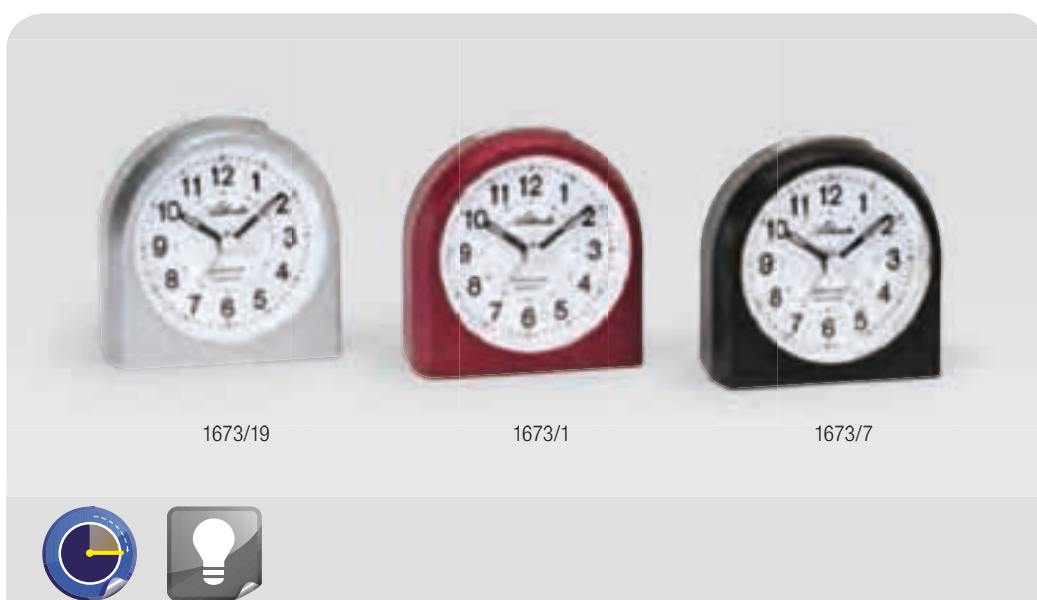

Quartzwecker, Repetition, Licht

quartz alarms, snooze, light

réveils quartz, répétition, éclairage

despertadores de cuarzo, repetición, luz

8 x 8 cm