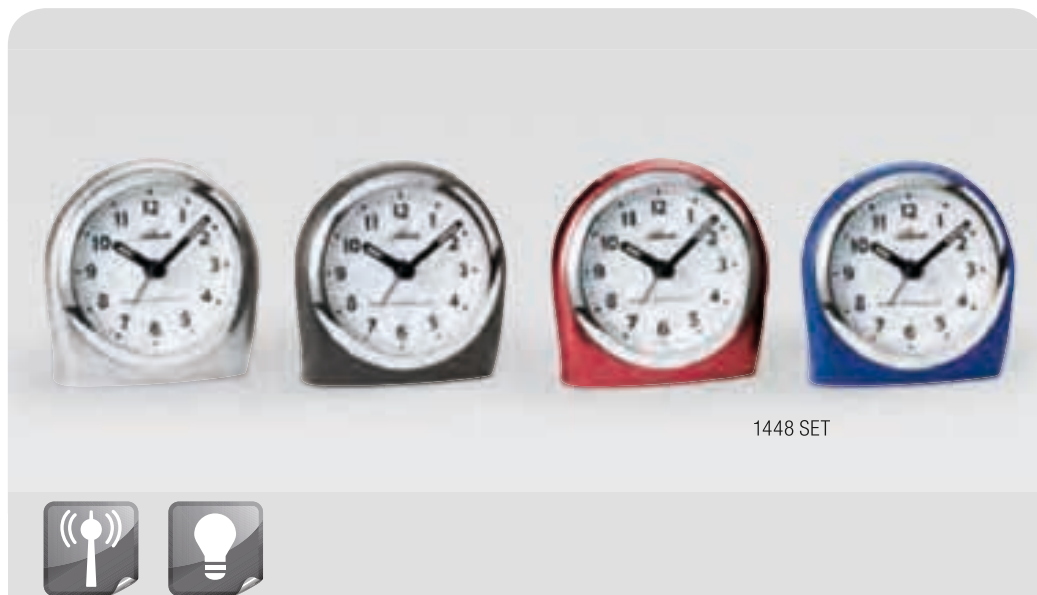

**Funkwecker-Set,
4 sortierte Modelle
der Serie 1448, geräusch-
armes Laufwerk, Repetition,
ansteigendes Wecksignal,
Zifferblattbeleuchtung**

radio controlled alarm clocks,
4 assorted models series 1448,
silent movement, snooze, light

réveils radio pilotées, 4 modèles
assortis de la série 1448, très
silencieux, répétition, éclairage

despertadores radio controlados,
4 modelos surtidos serie 1448,
repetición, iluminación de la esfera

9,5 x 9,5 cm